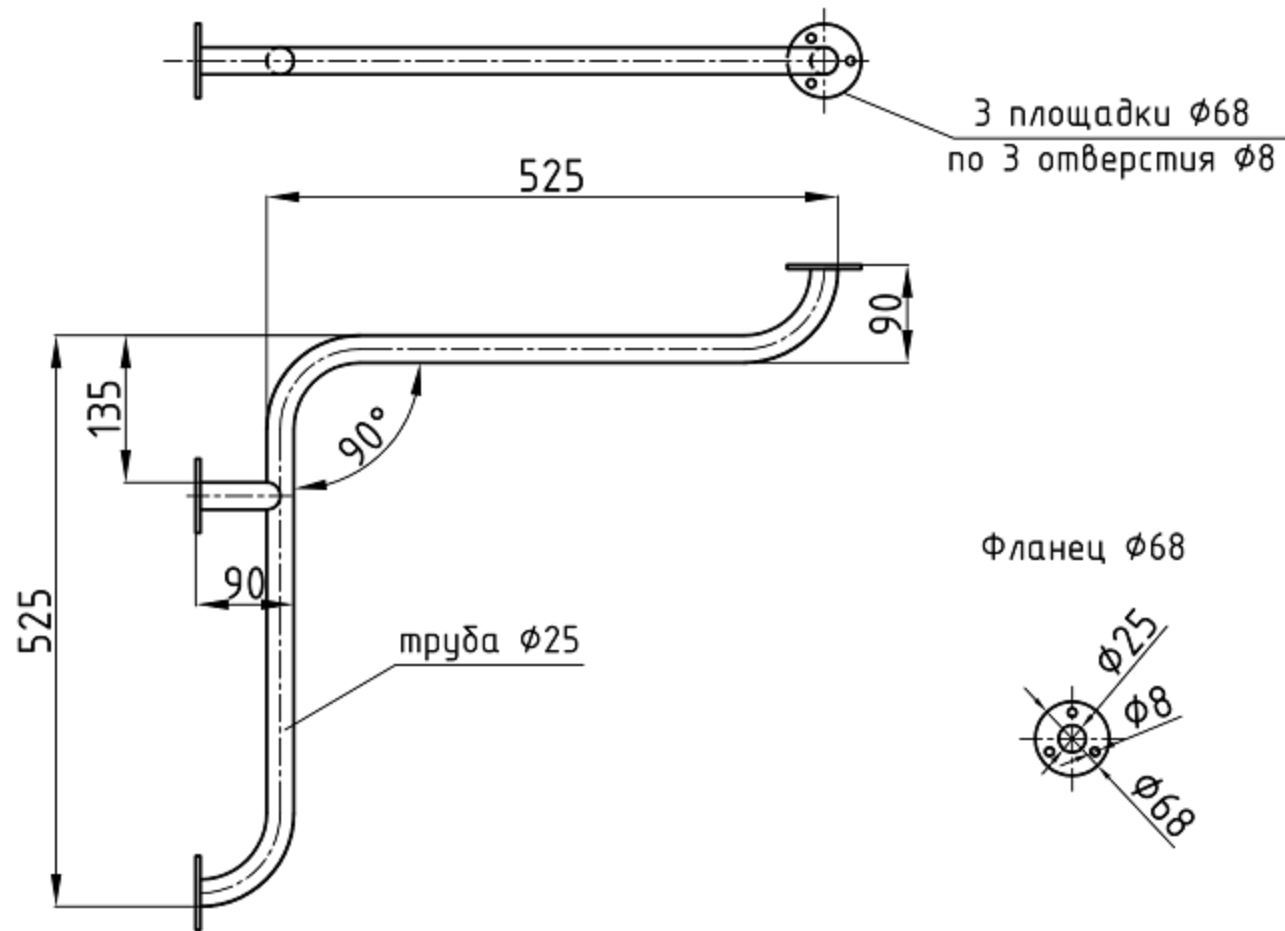

Поручень настенный угловой внутренний 90°, 500x500, d25мм

- * все размеры указаны в мм;
- * допустимы отклонения от указанных размеров в пределах нормы.