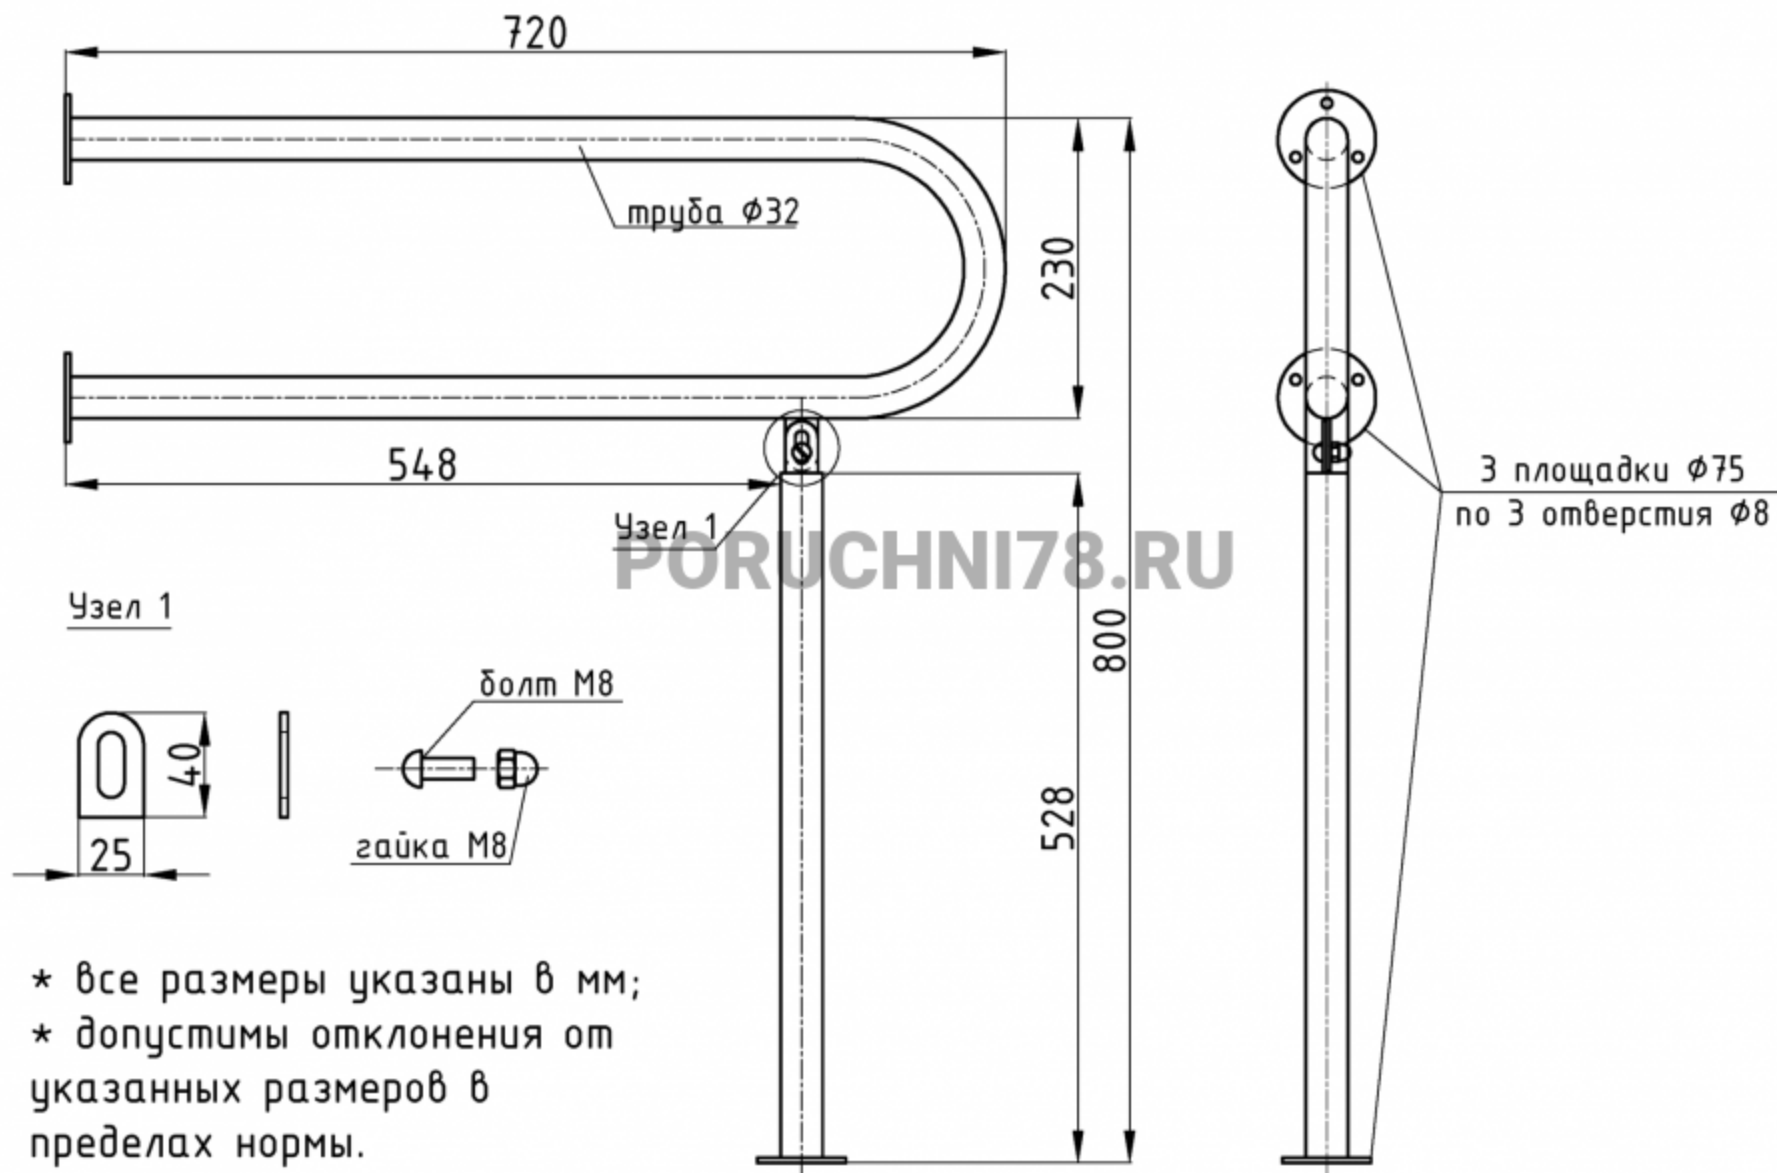

# Поручень стена-пол неоткидной, разборный, 720x800, d32мм

\* все размеры указаны в мм;  
\* допустимы отклонения от указанных размеров в пределах нормы.