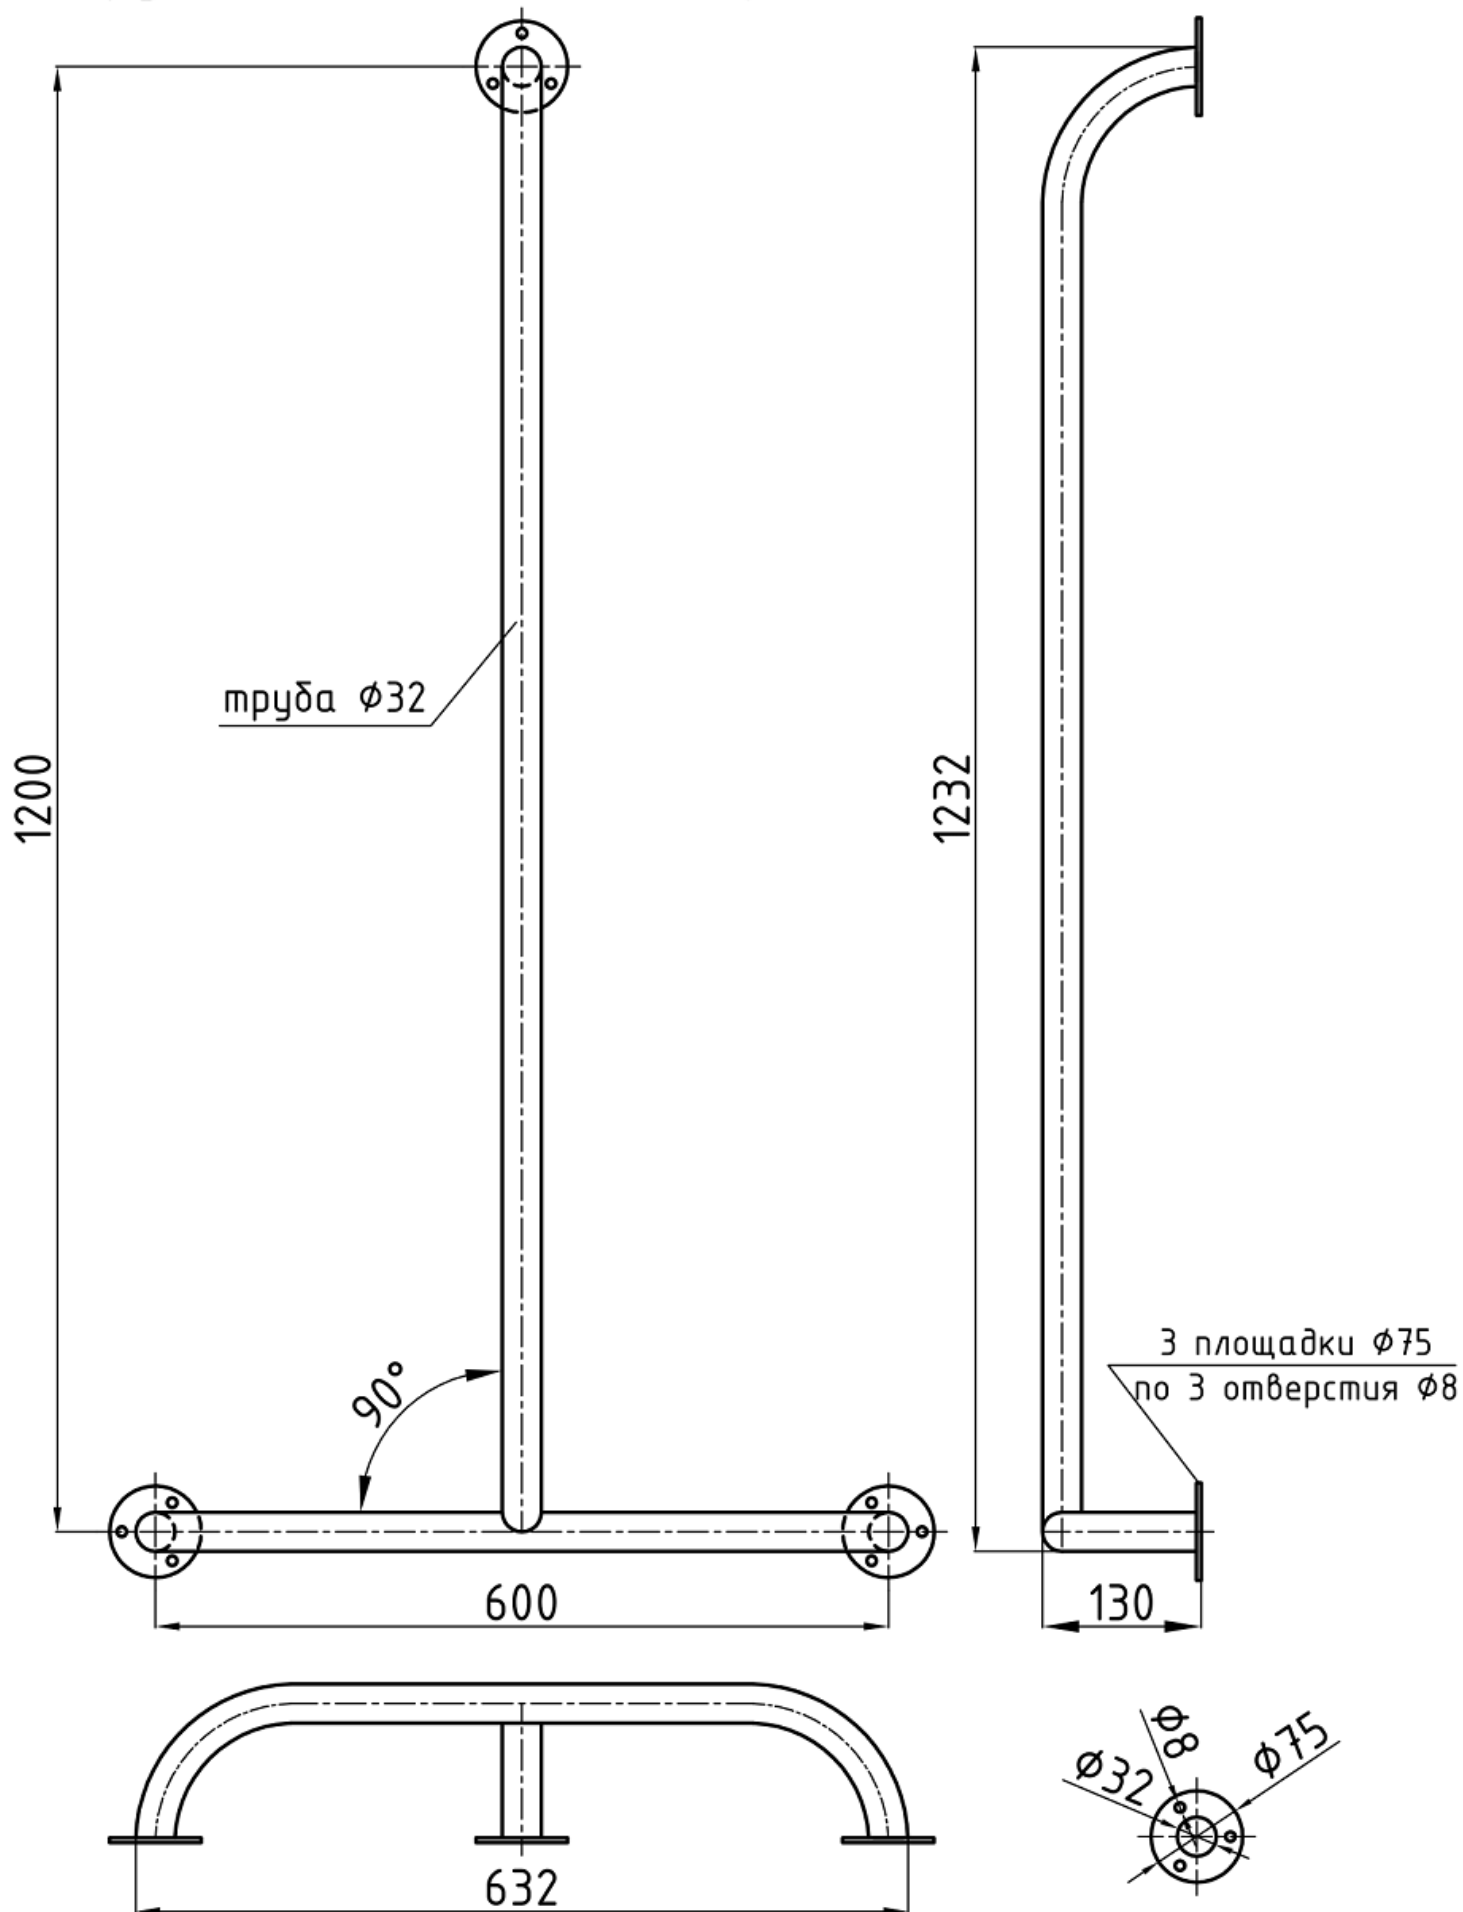

Поручень настенный Т-образный, 600x1200, d32мм

* все размеры указаны в мм;

* допустимы отклонения от указанных размеров в пределах нормы.