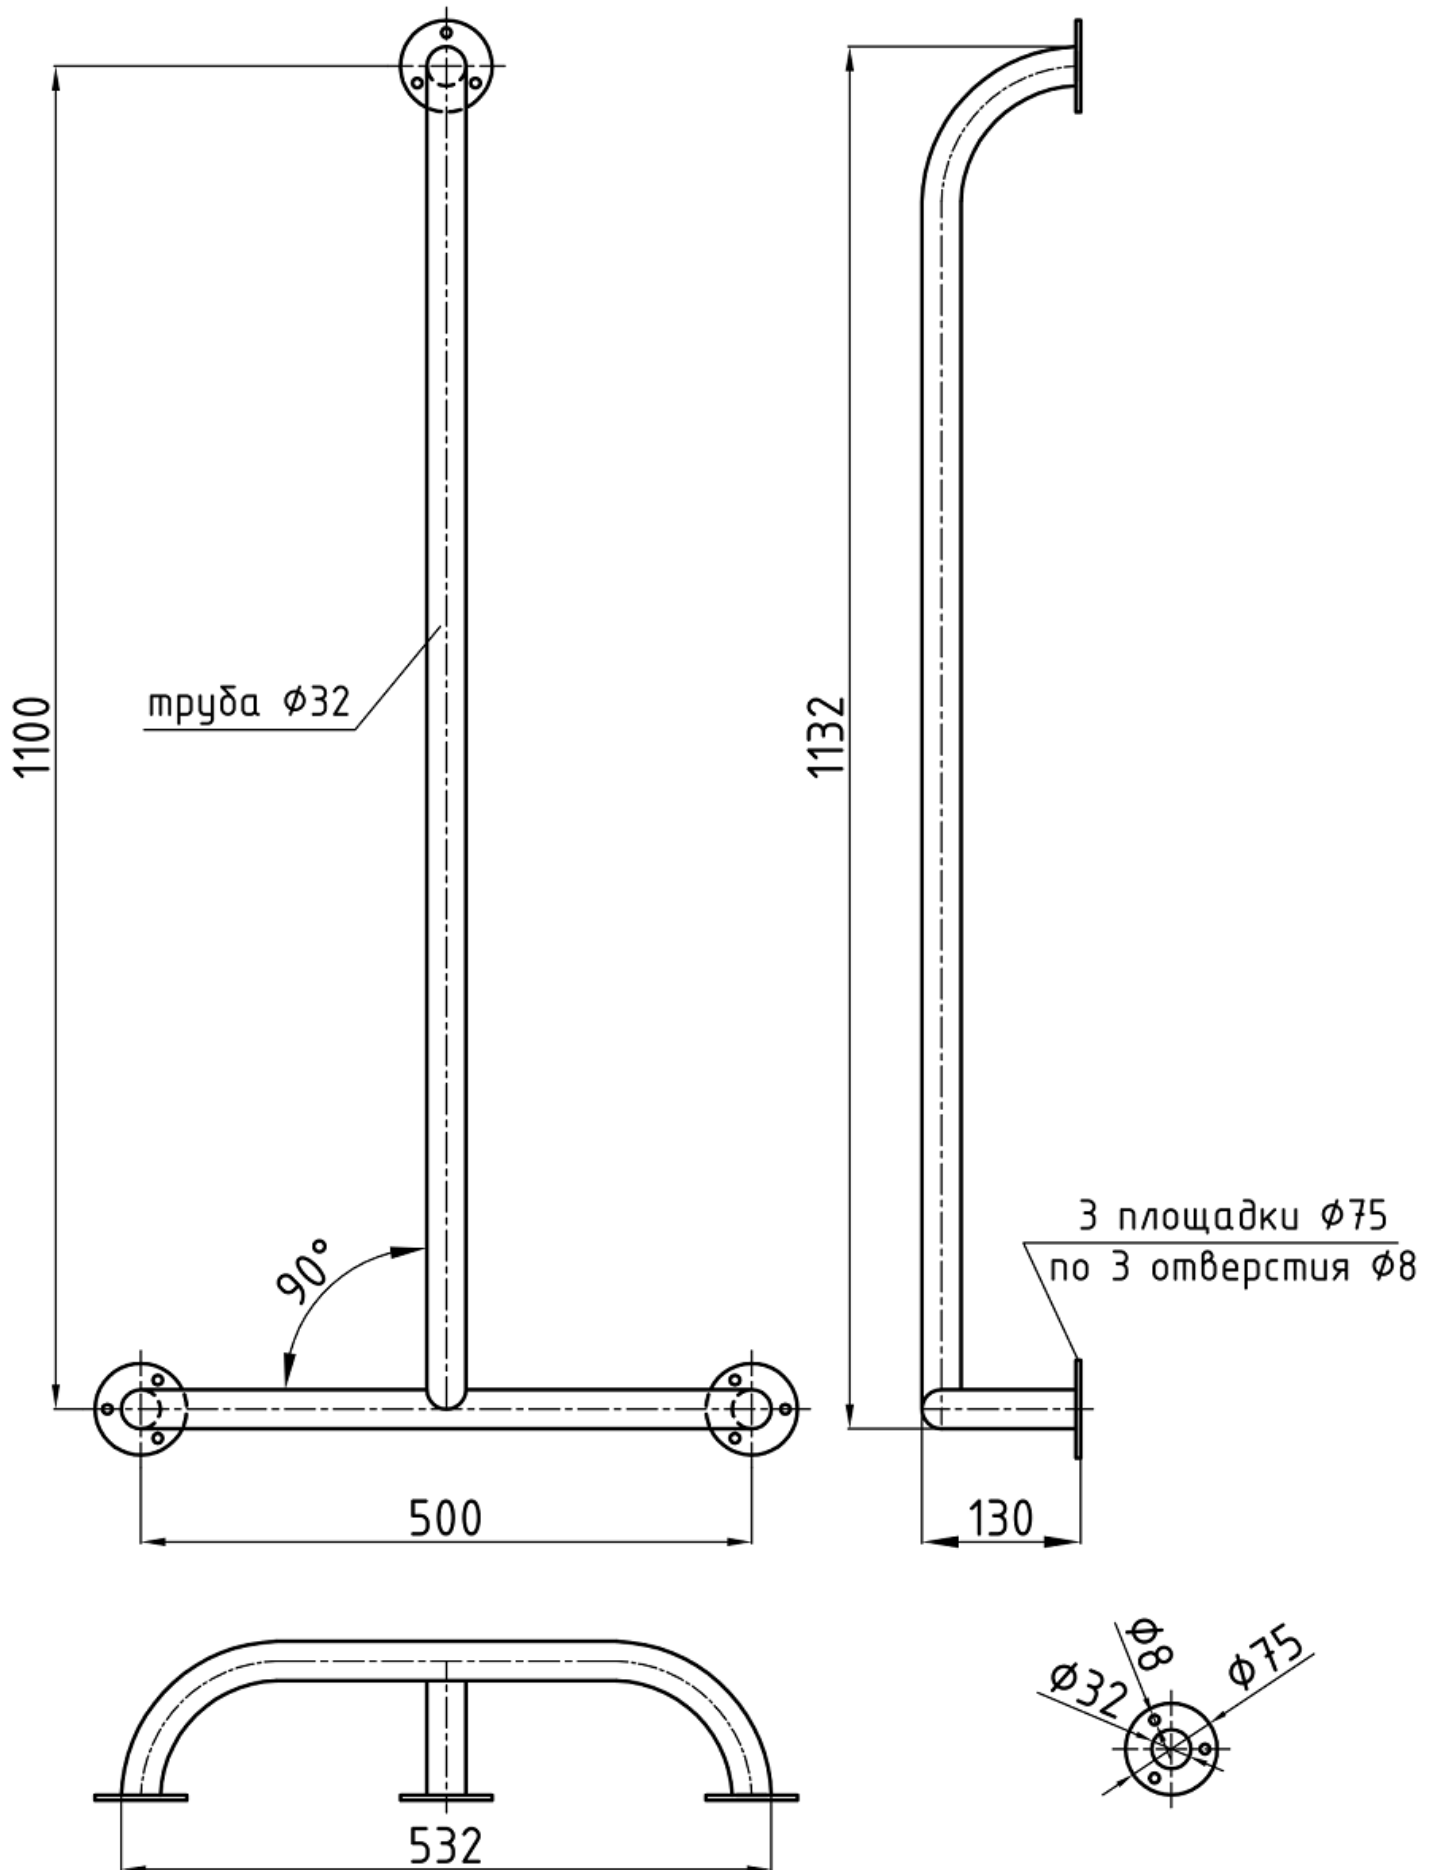

Поручень настенный Т-образный, 500x1100, d32мм

* все размеры указаны в мм;

* допустимы отклонения от указанных размеров в пределах нормы.