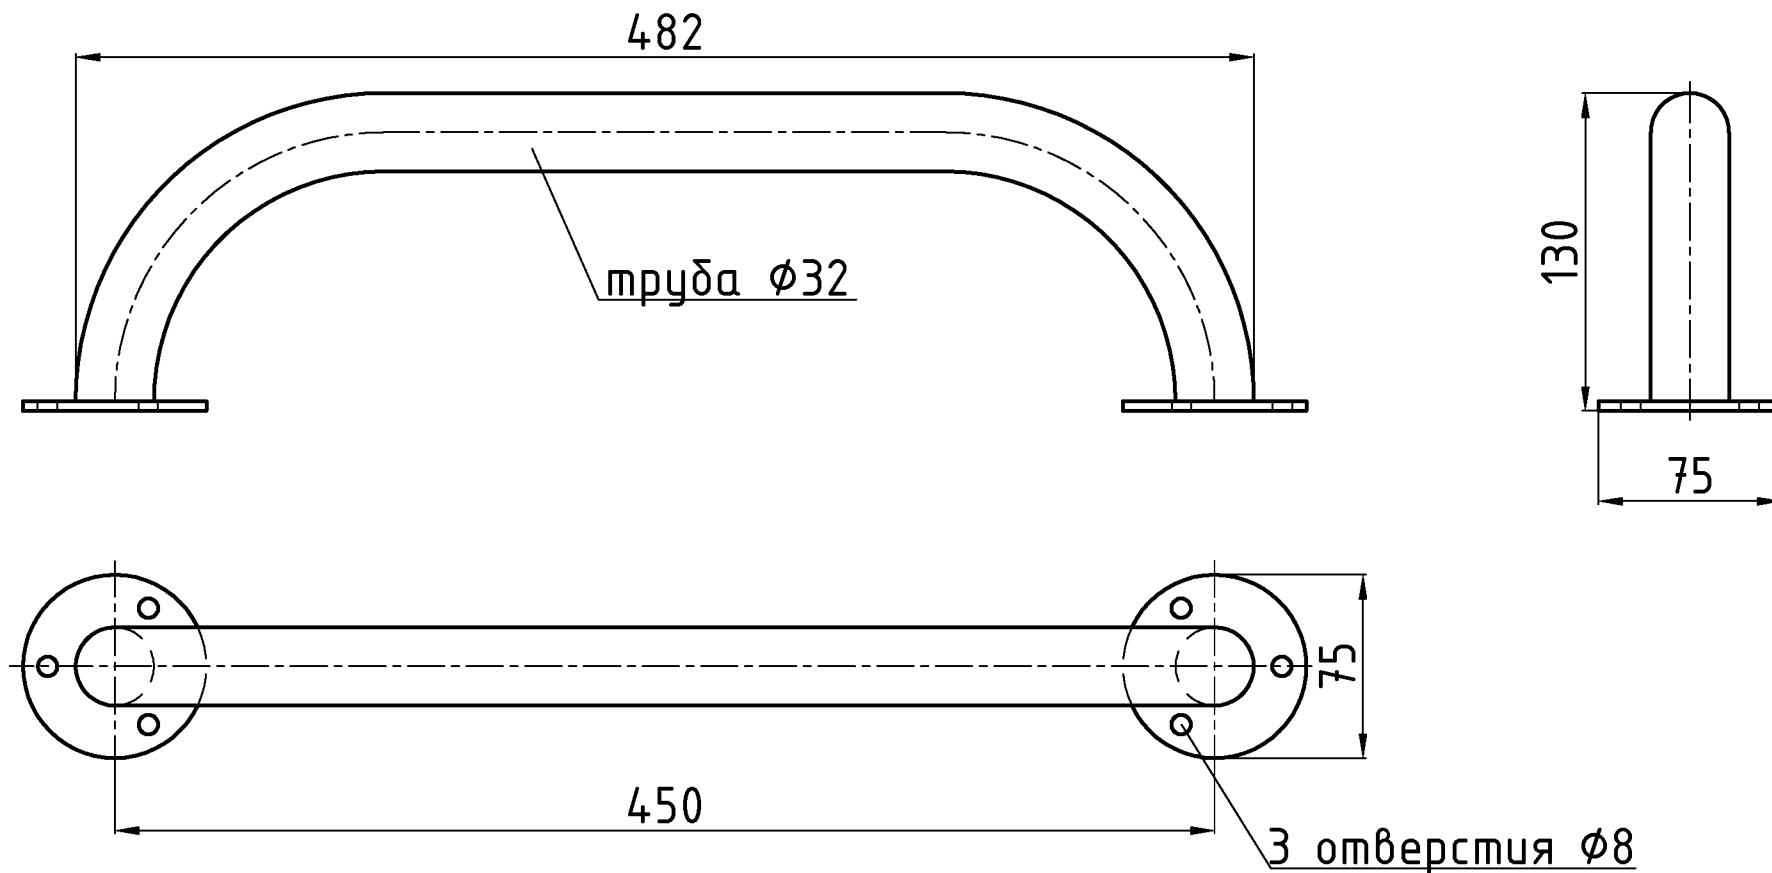

Поручень настенный прямой 450, d32мм

- * все размеры указаны в мм;
- * допустимы отклонения от указанных размеров в пределах нормы.