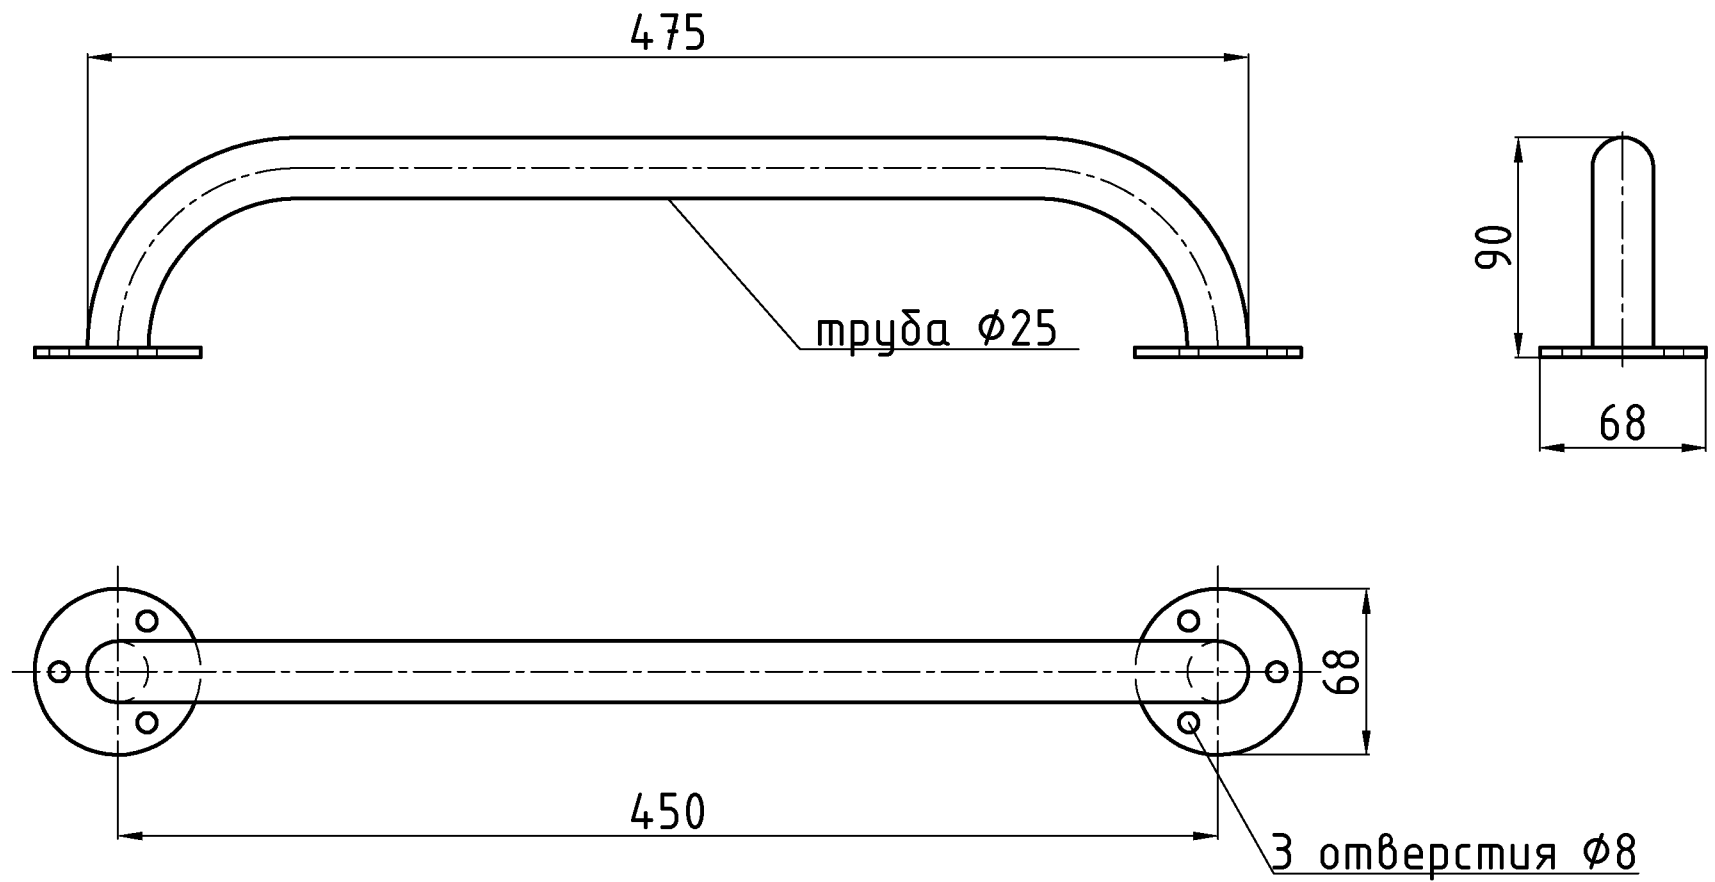

# Поручень настенный прямой 450, d25мм

- \* все размеры указаны в мм;
- \* допустимы отклонения от указанных размеров в пределах нормы.