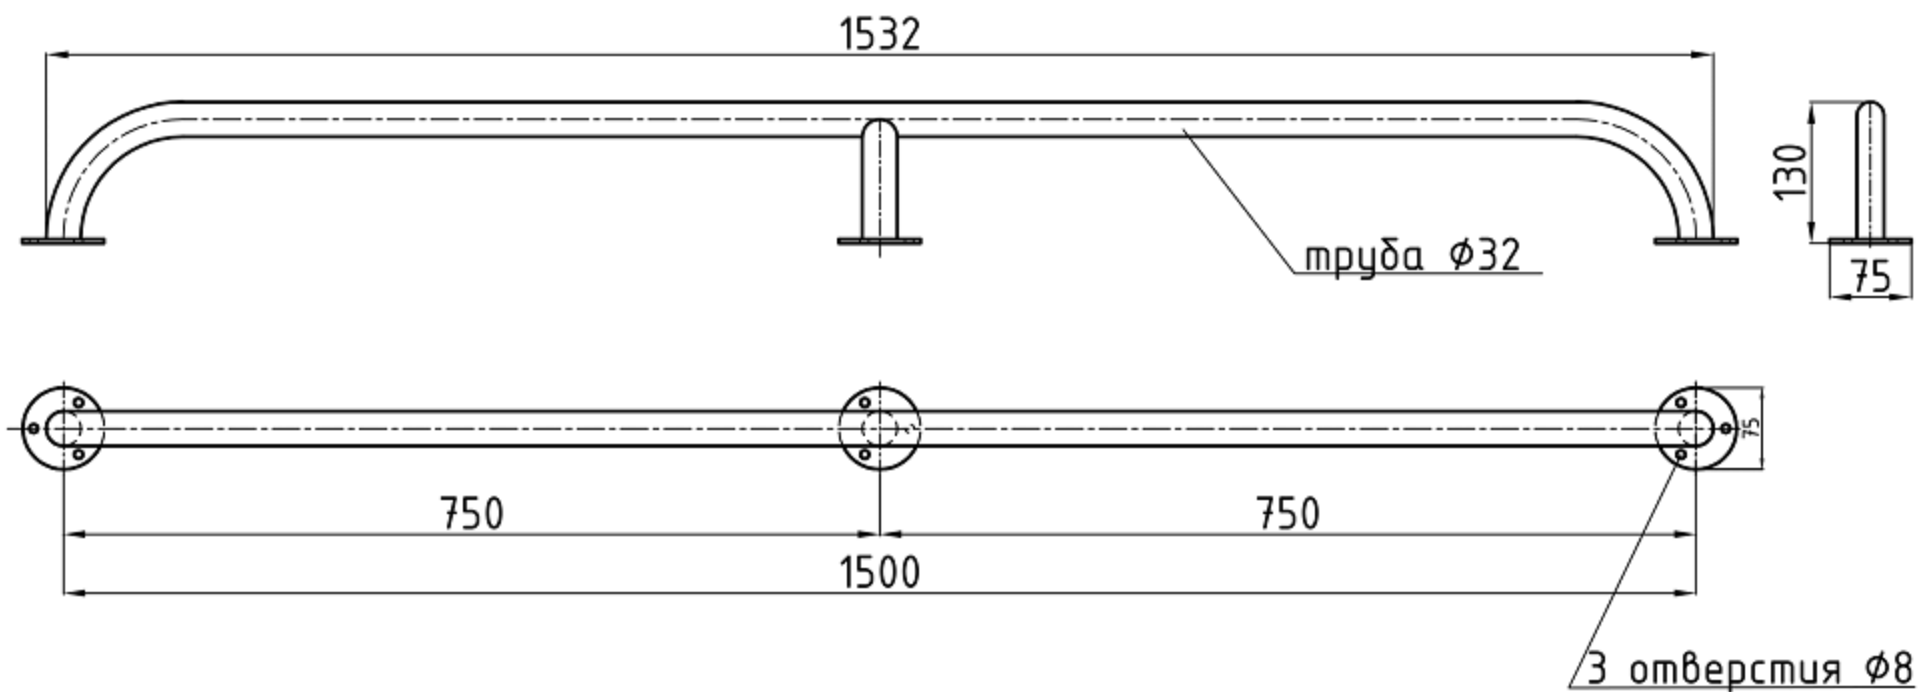

Поручень настенный прямой 1500, d32мм

* все размеры указаны в мм;

* допустимы отклонения от указанных размеров в пределах нормы.