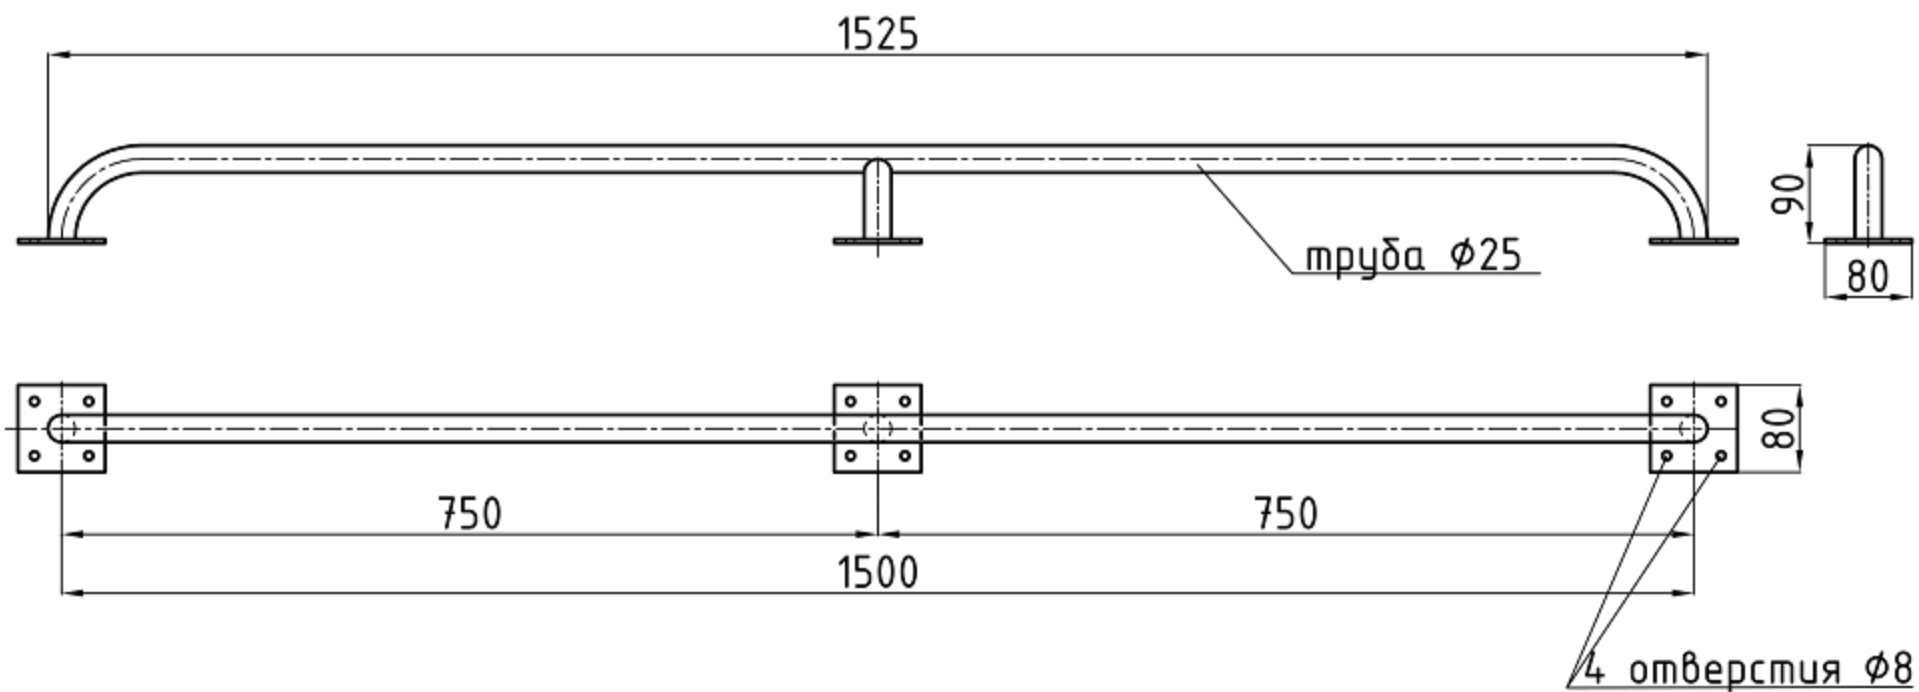

Поручень настенный прямой 1500, d25мм, TW

* все размеры указаны в мм;

* допустимы отклонения от указанных размеров в пределах нормы.