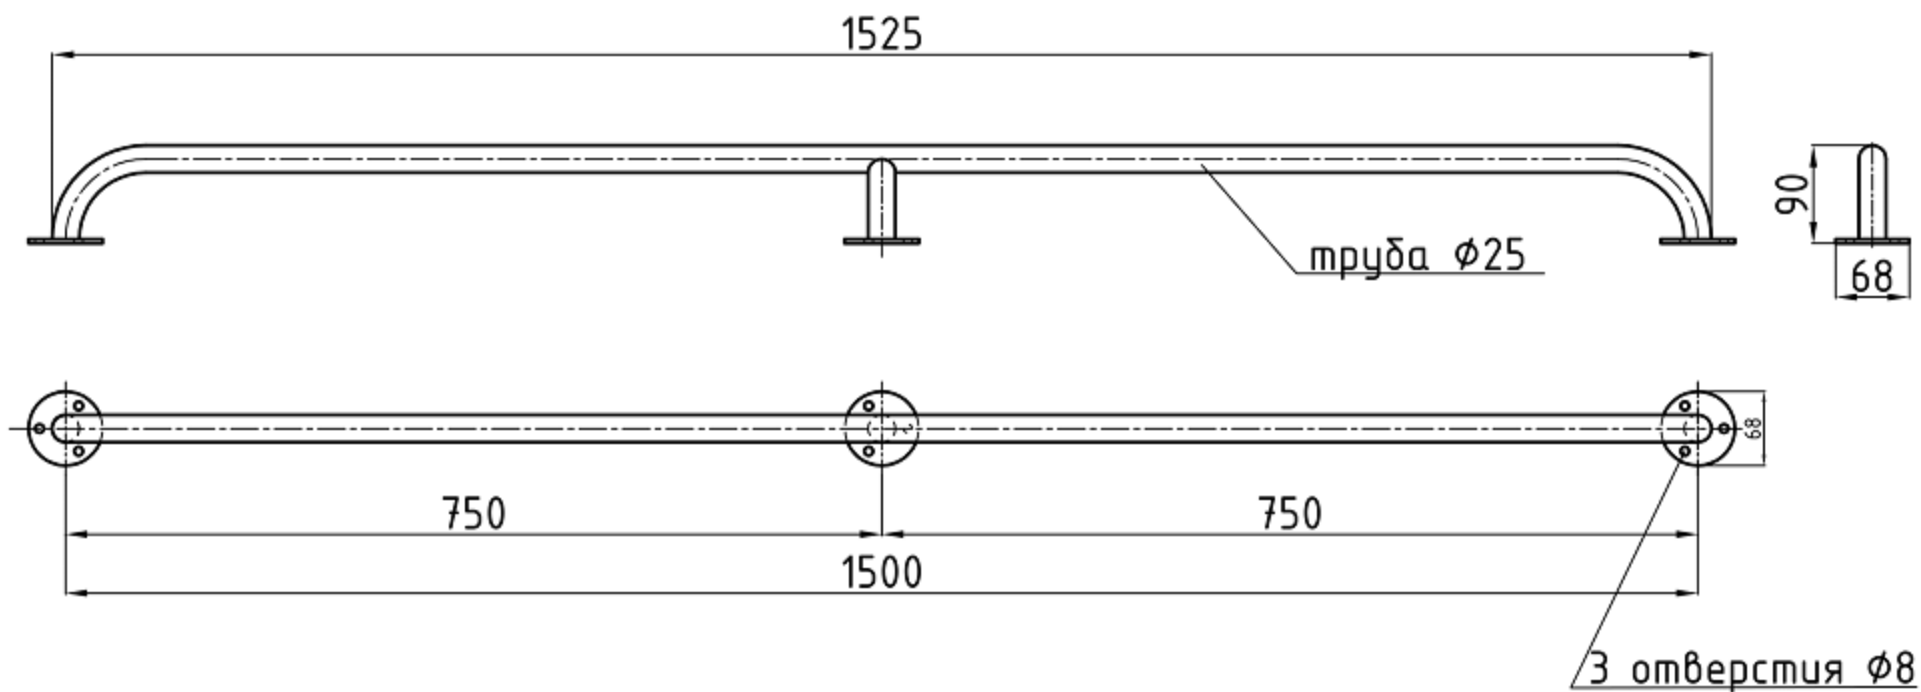

Поручень настенный прямой 1500, d25мм

* все размеры указаны в мм;

* допустимы отклонения от указанных размеров в пределах нормы.