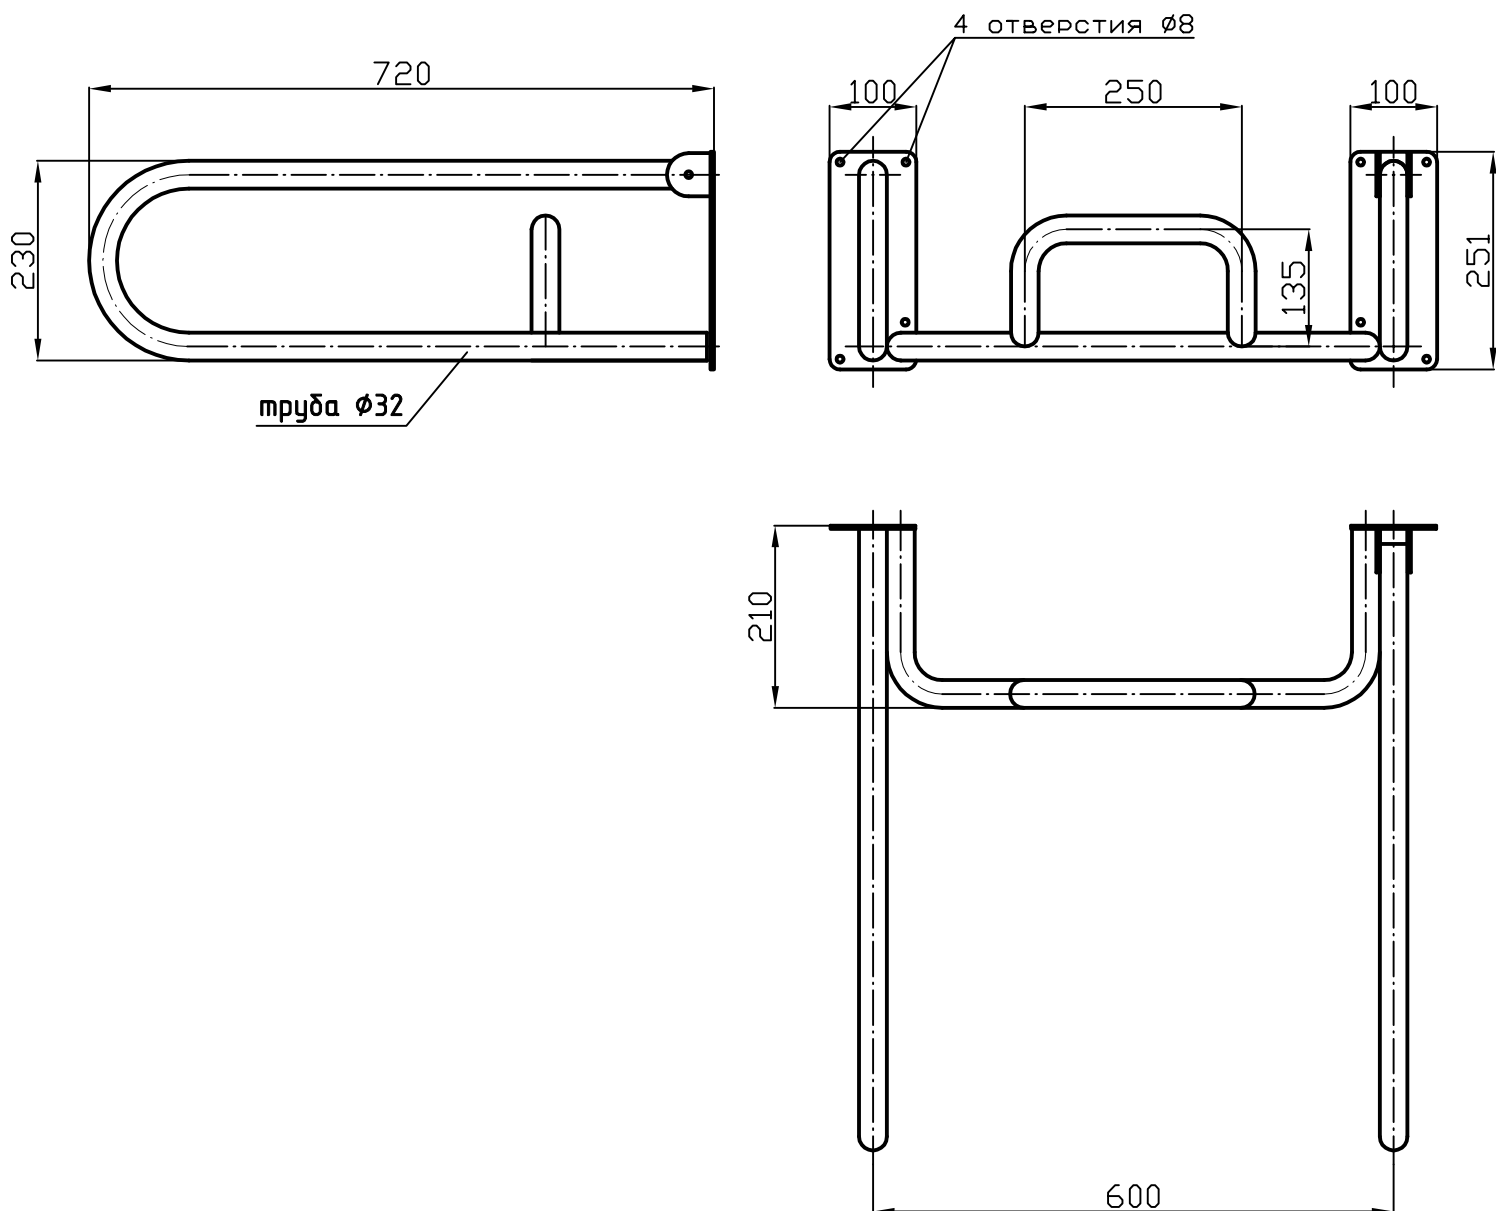

Поручень настенный для подвесного унитаза откидной справа

- * все размеры указаны в мм;
- * допустимы отклонения от указанных размеров в пределах нормы;
- * возможно изготовление изделия с откидной частью слева, а также с двух сторон.