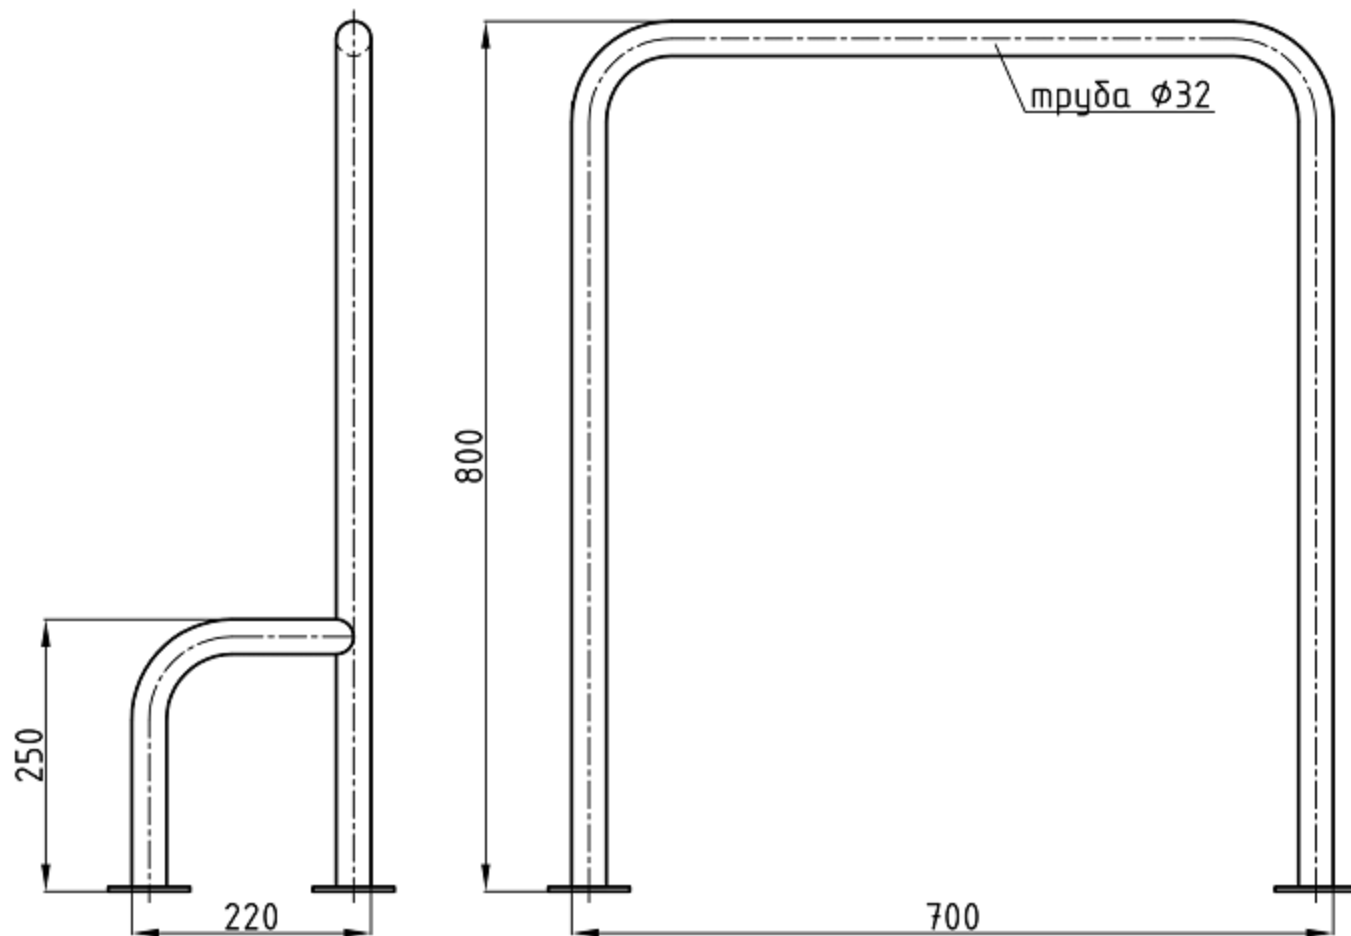

Поручень пол-пол П-образный правый, 700x800, d32мм

* все размеры указаны в мм;
* допустимы отклонения от указанных размеров в пределах нормы.