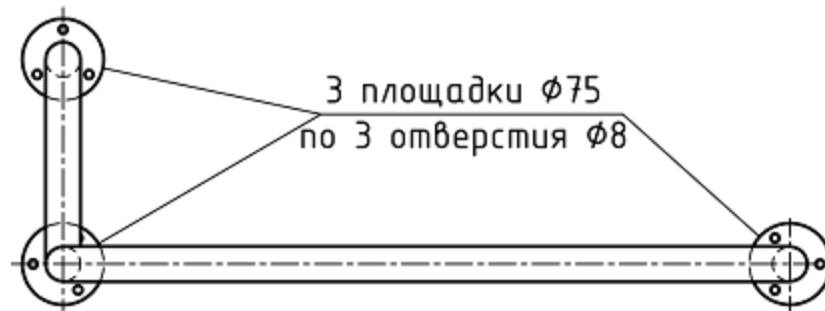

Поручень пол-пол П-образный правый, 700x800, d32мм

* все размеры указаны в мм;
* допустимы отклонения от указанных размеров в пределах нормы.