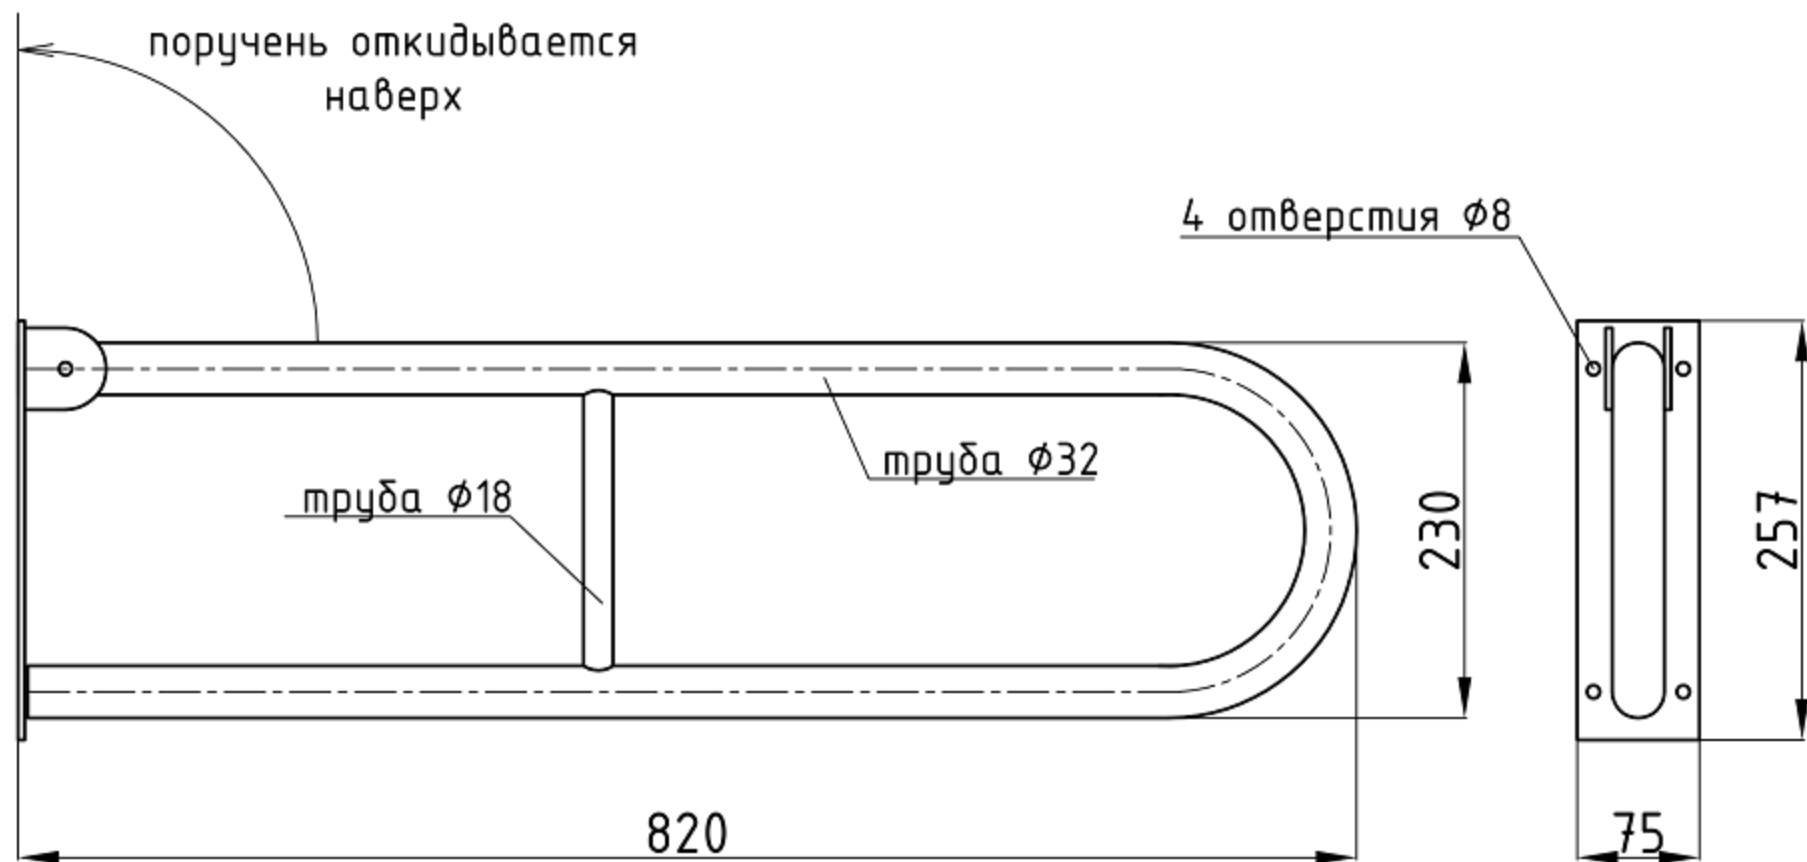

# Поручень настенный откидной, 800x230, d32мм

\* все размеры указаны в мм;

\* допустимы отклонения от указанных размеров в пределах нормы.