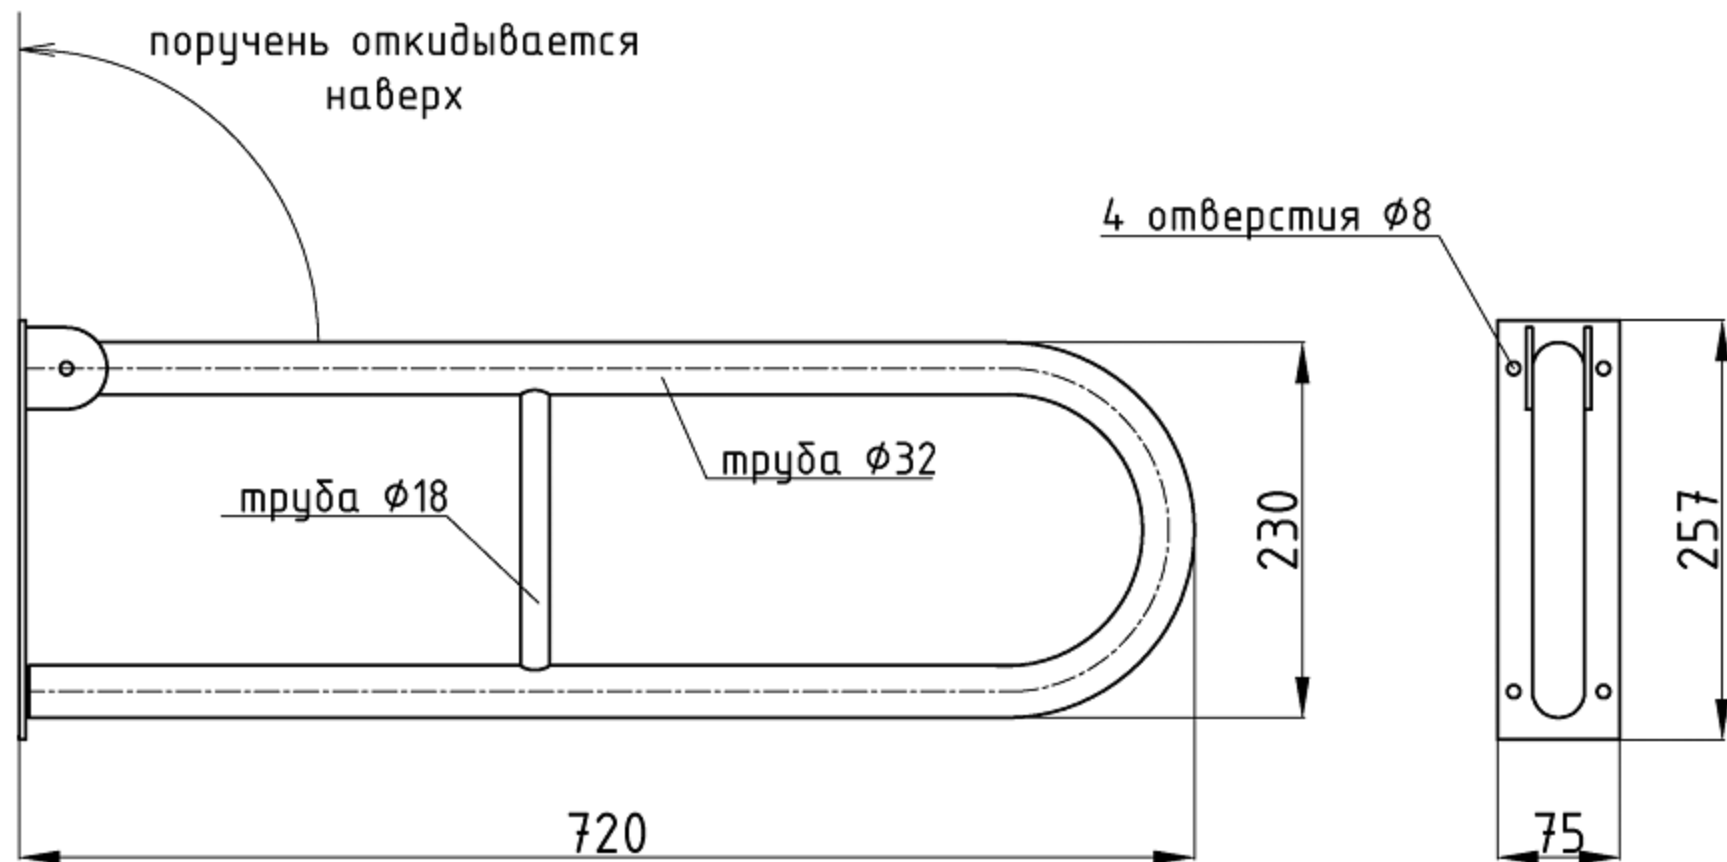

# Поручень настенный откидной, 700x230, d32мм

\* все размеры указаны в мм;

\* допустимы отклонения от указанных размеров в пределах нормы.