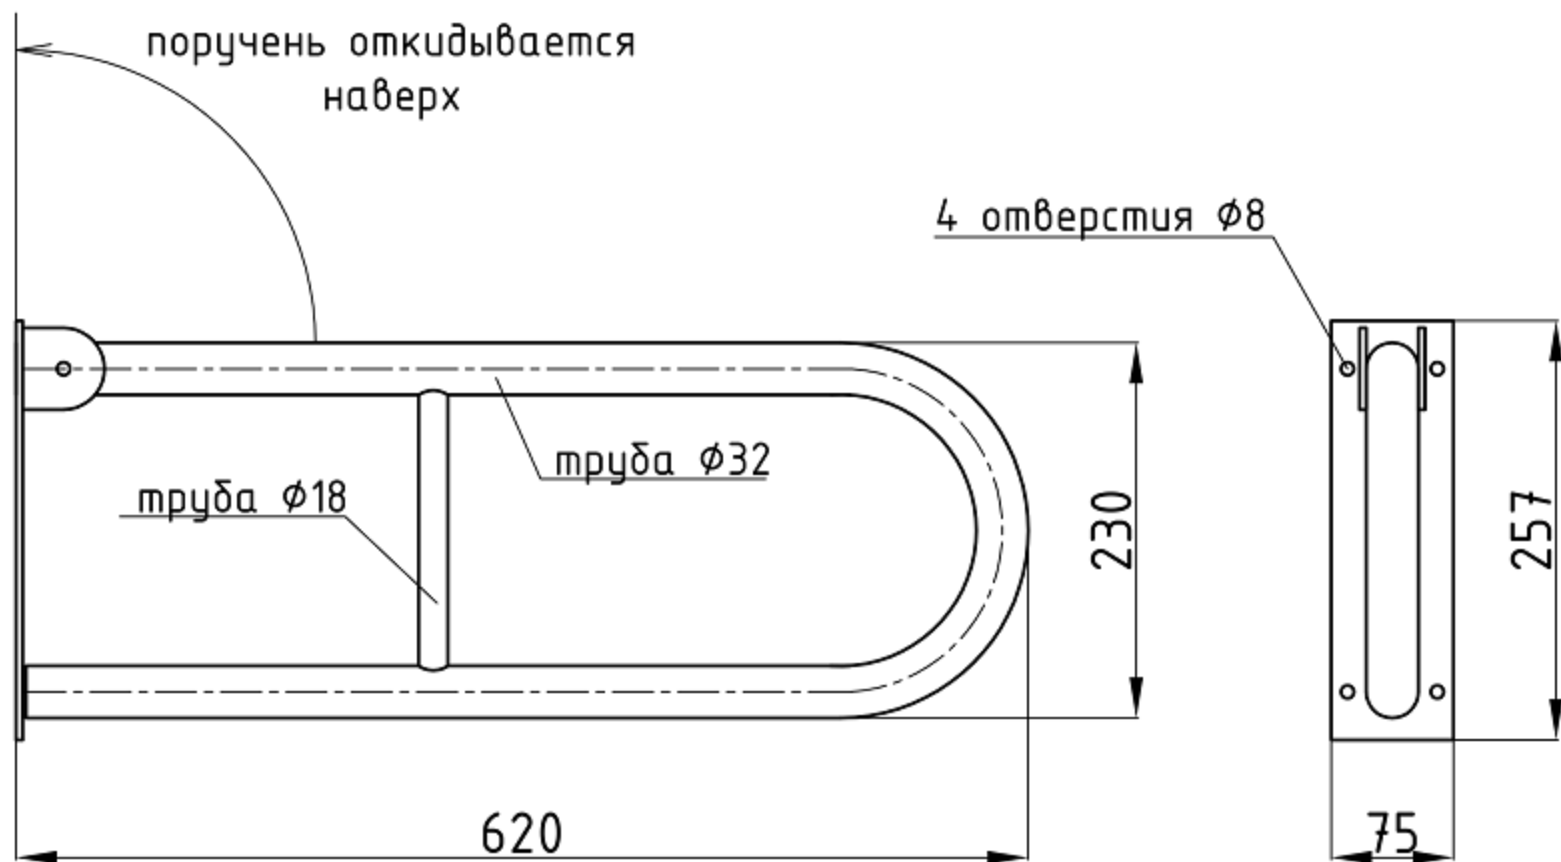

Поручень настенный откидной, 600x230, d32мм

* все размеры указаны в мм;

* допустимы отклонения от указанных размеров в пределах нормы.