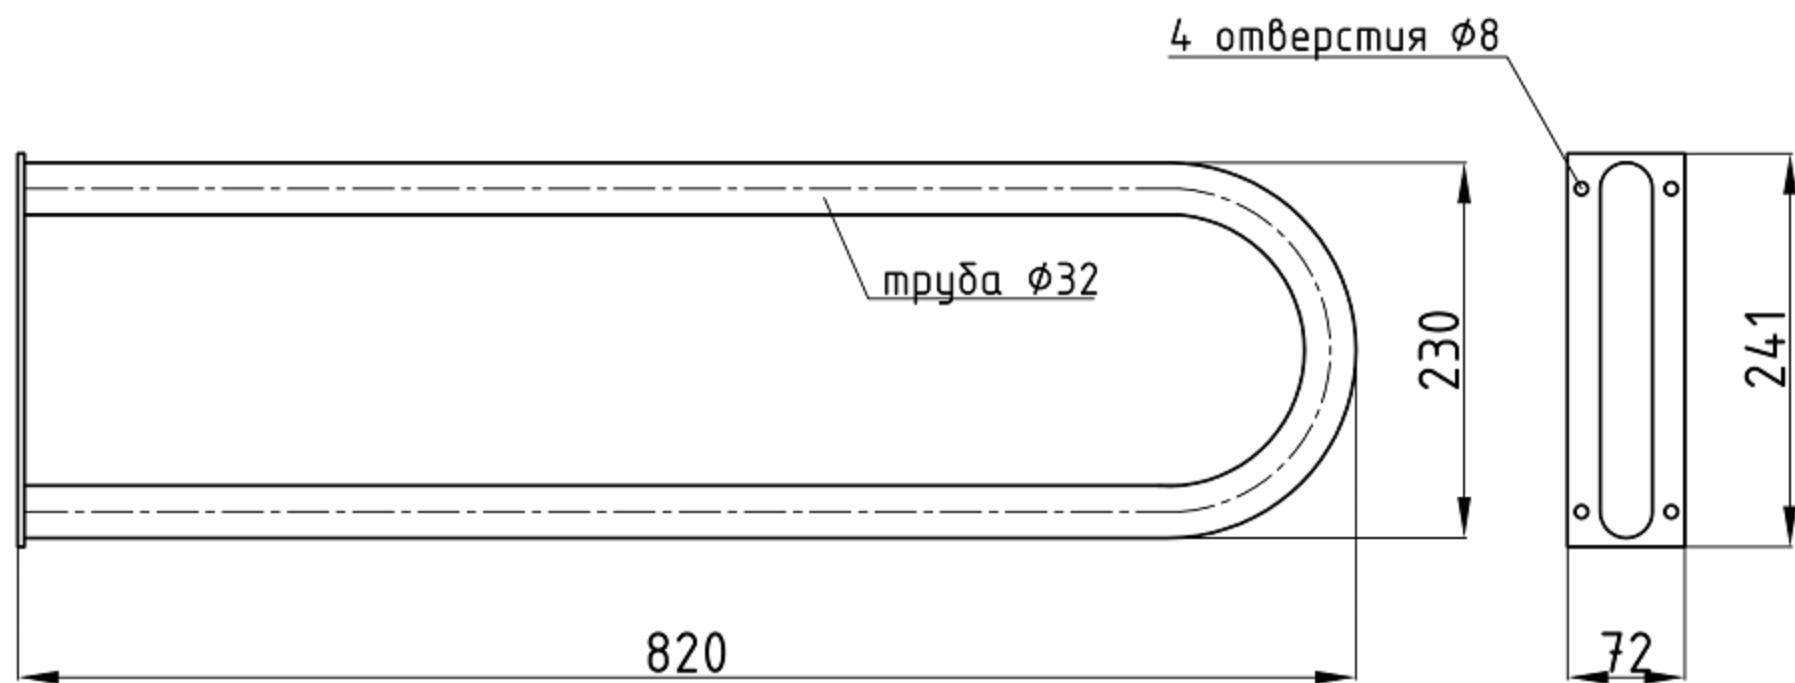

Поручень настенный неоткидной, 800x230, d32мм

* все размеры указаны в мм;

* допустимы отклонения от указанных размеров в пределах нормы.