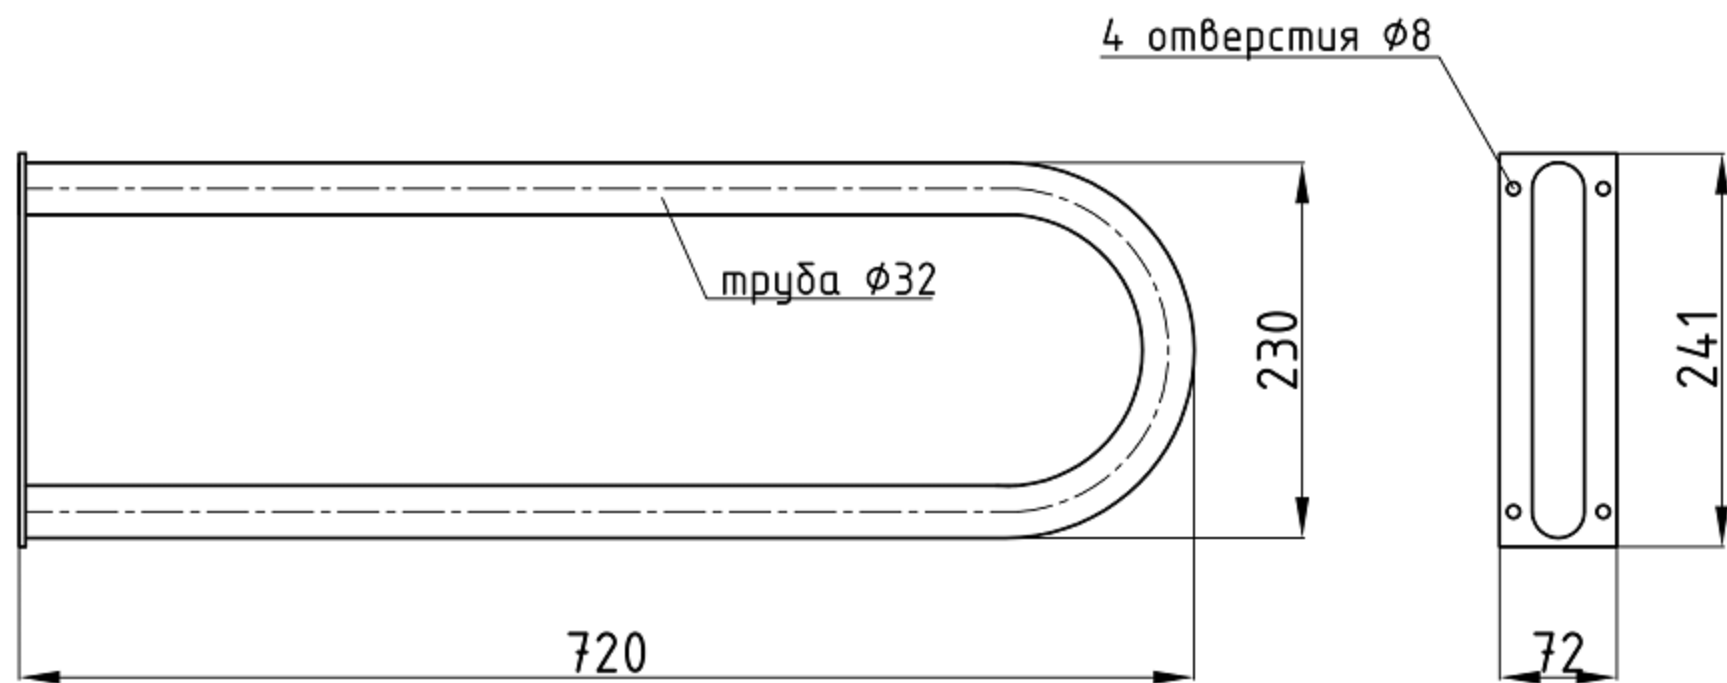

Поручень настенный неоткидной, 700x230, d32мм

- * все размеры указаны в мм;
- * допустимы отклонения от указанных размеров в пределах нормы.