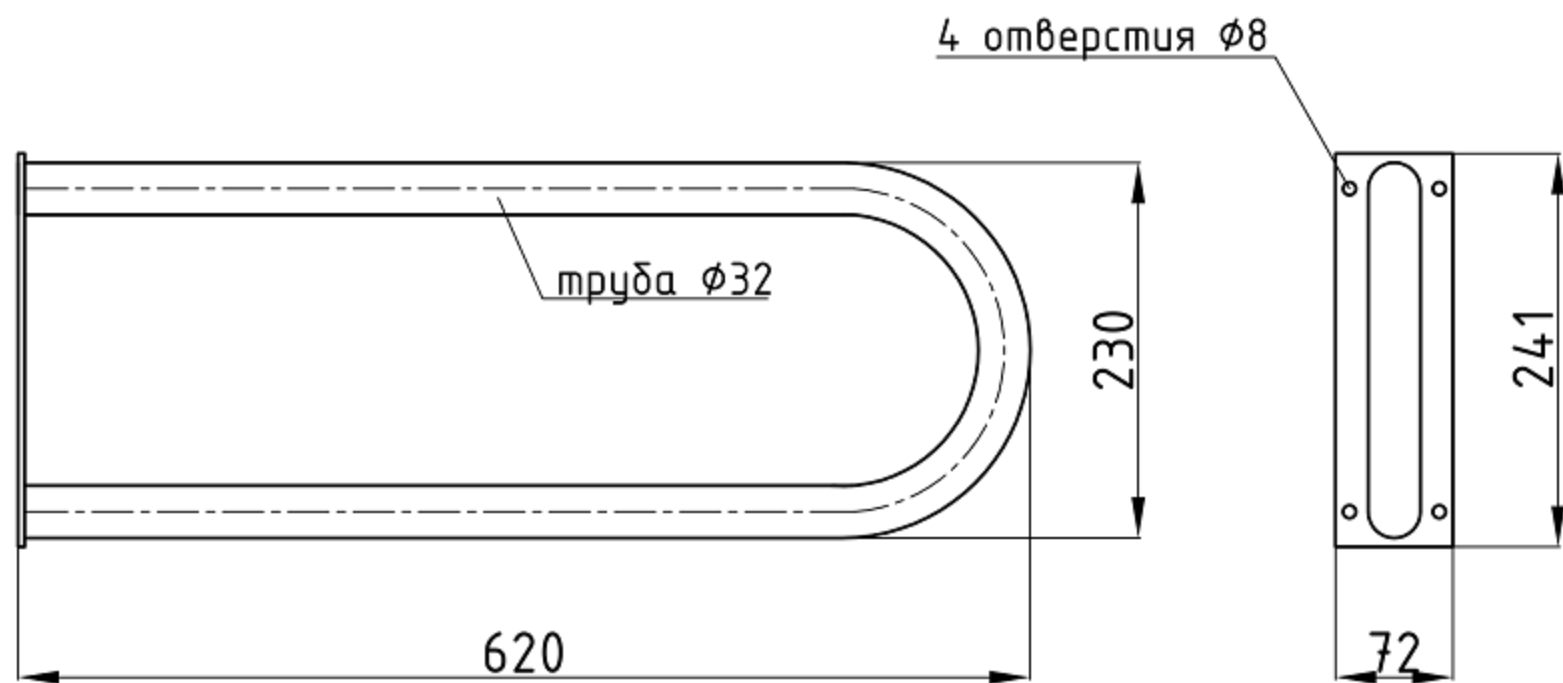

Поручень настенный неоткидной, 600x230, d32мм

* все размеры указаны в мм;

* допустимы отклонения от указанных размеров в пределах нормы.