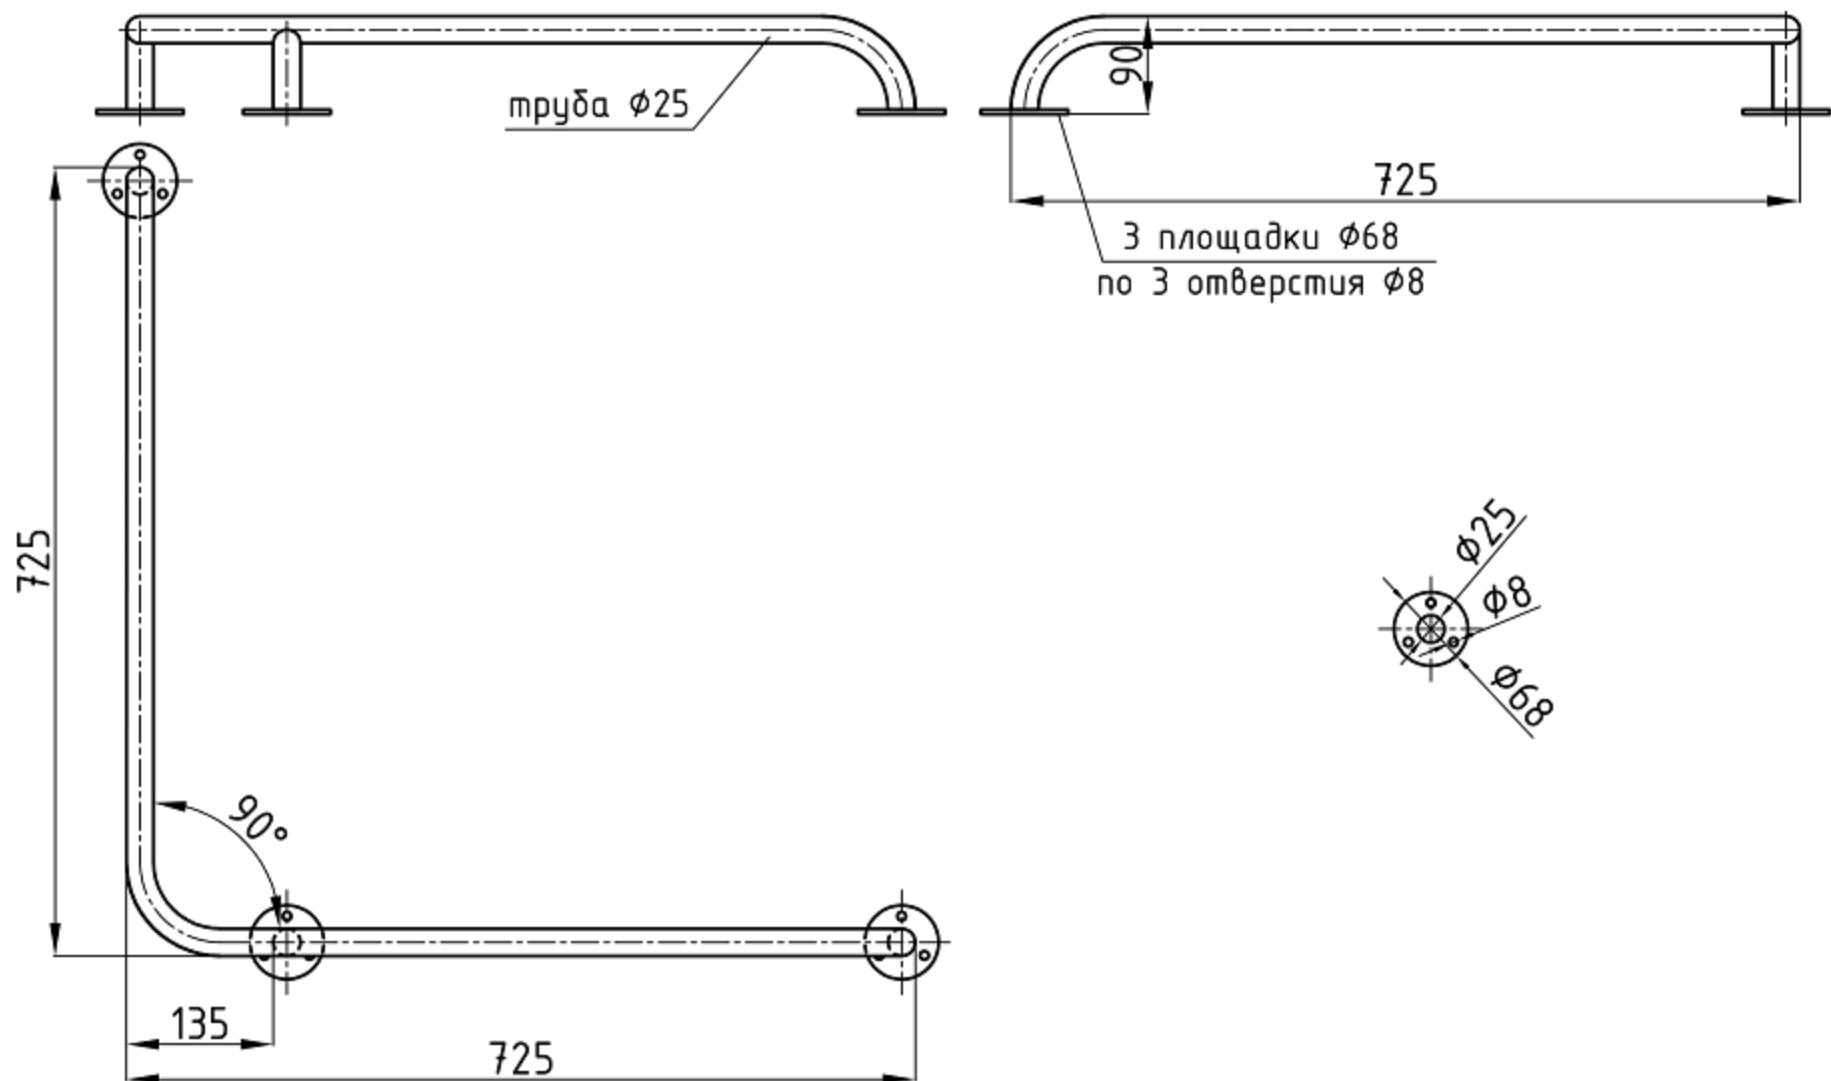

Поручень настенный изогнутый 90°, 700x700, d25мм

\* все размеры указаны в мм;

\* допустимы отклонения от указанных размеров в пределах нормы.