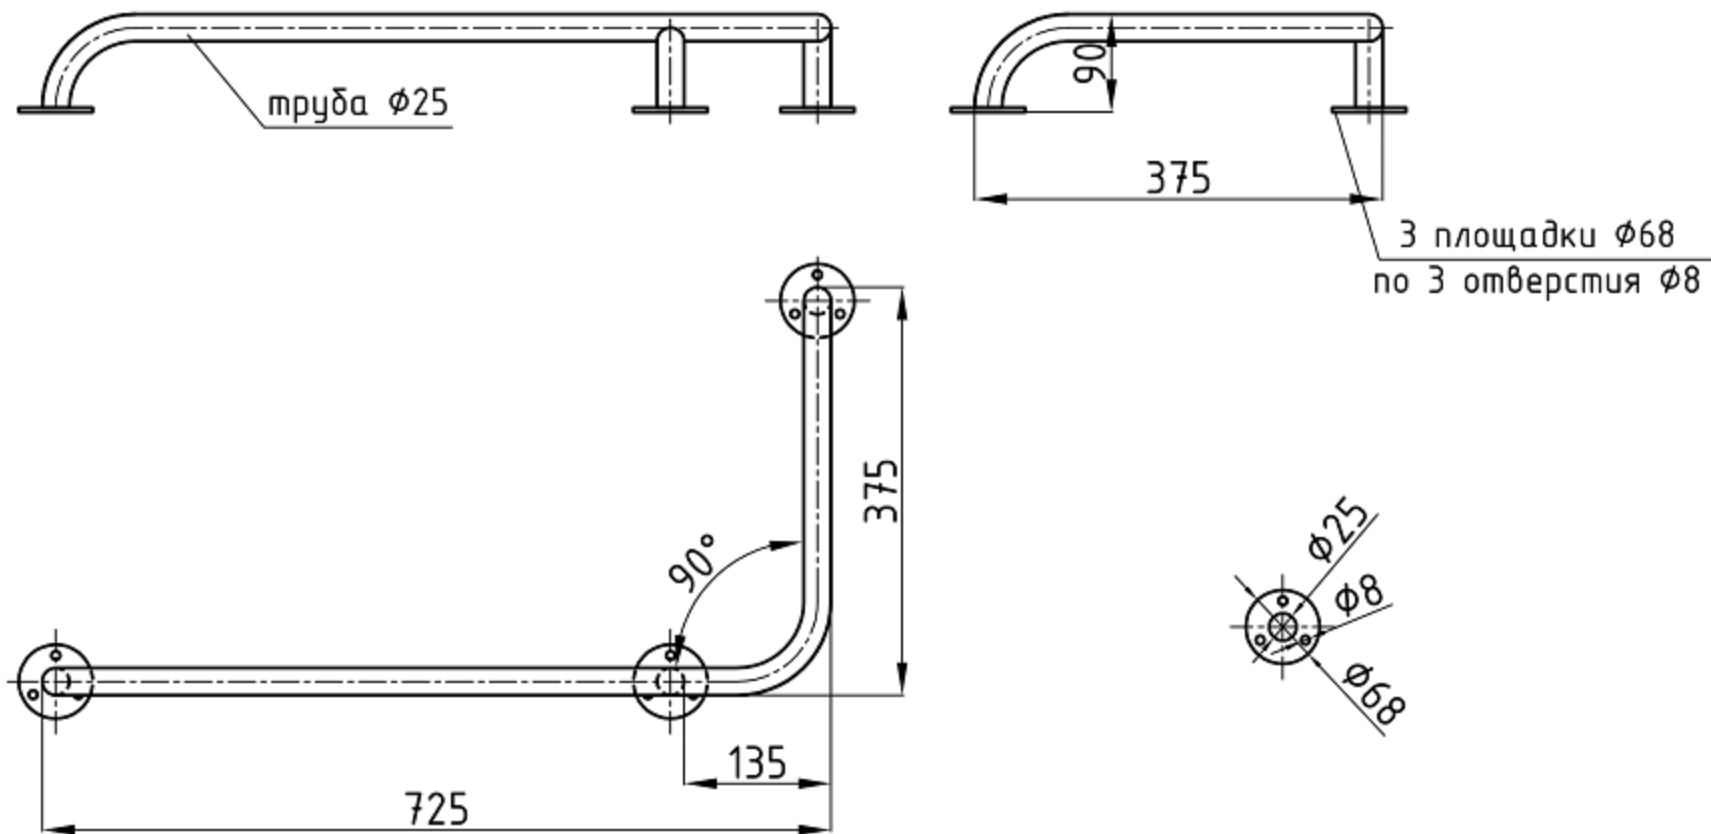

Поручень настенный изогнутый 90° правый, 350x700, d25мм

* все размеры указаны в мм;

* допустимы отклонения от указанных размеров в пределах нормы.