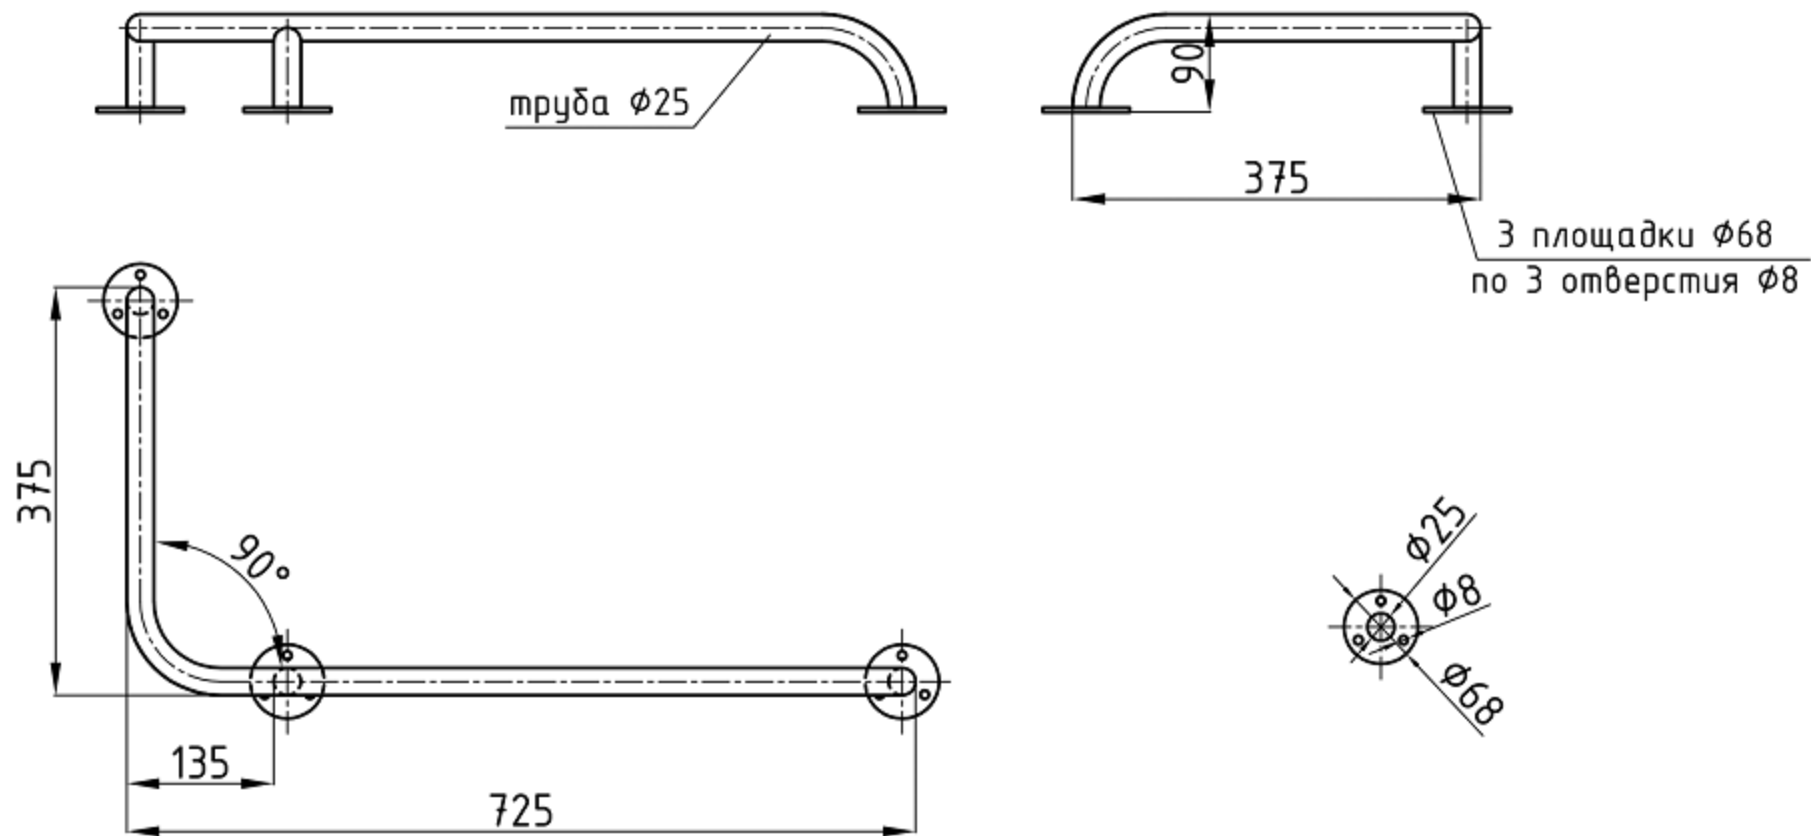

Поручень настенный изогнутый 90° левый, 350x700, d25мм

\* все размеры указаны в мм;

\* допустимы отклонения от указанных размеров в пределах нормы.