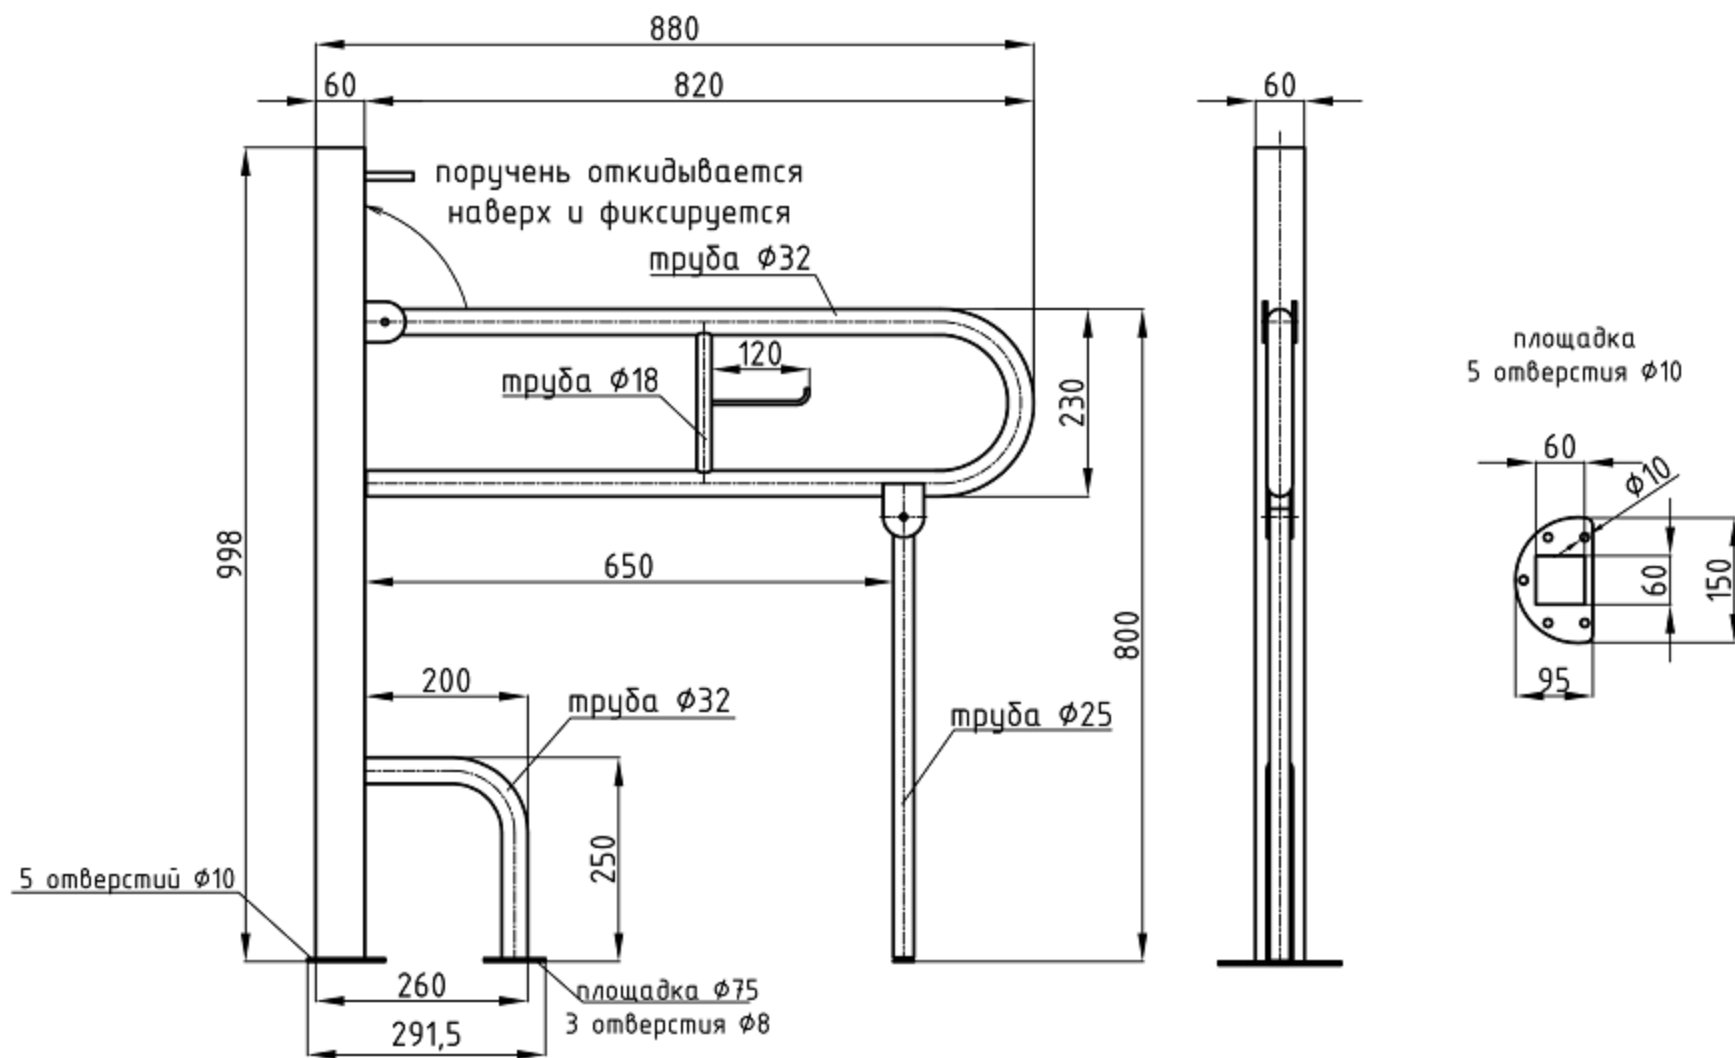

Поручень на стойке откидной с держателем т.д. с доп опорой, 820x800, d32мм

* все размеры указаны в мм;

* допустимы отклонения от указанных размеров в пределах нормы.