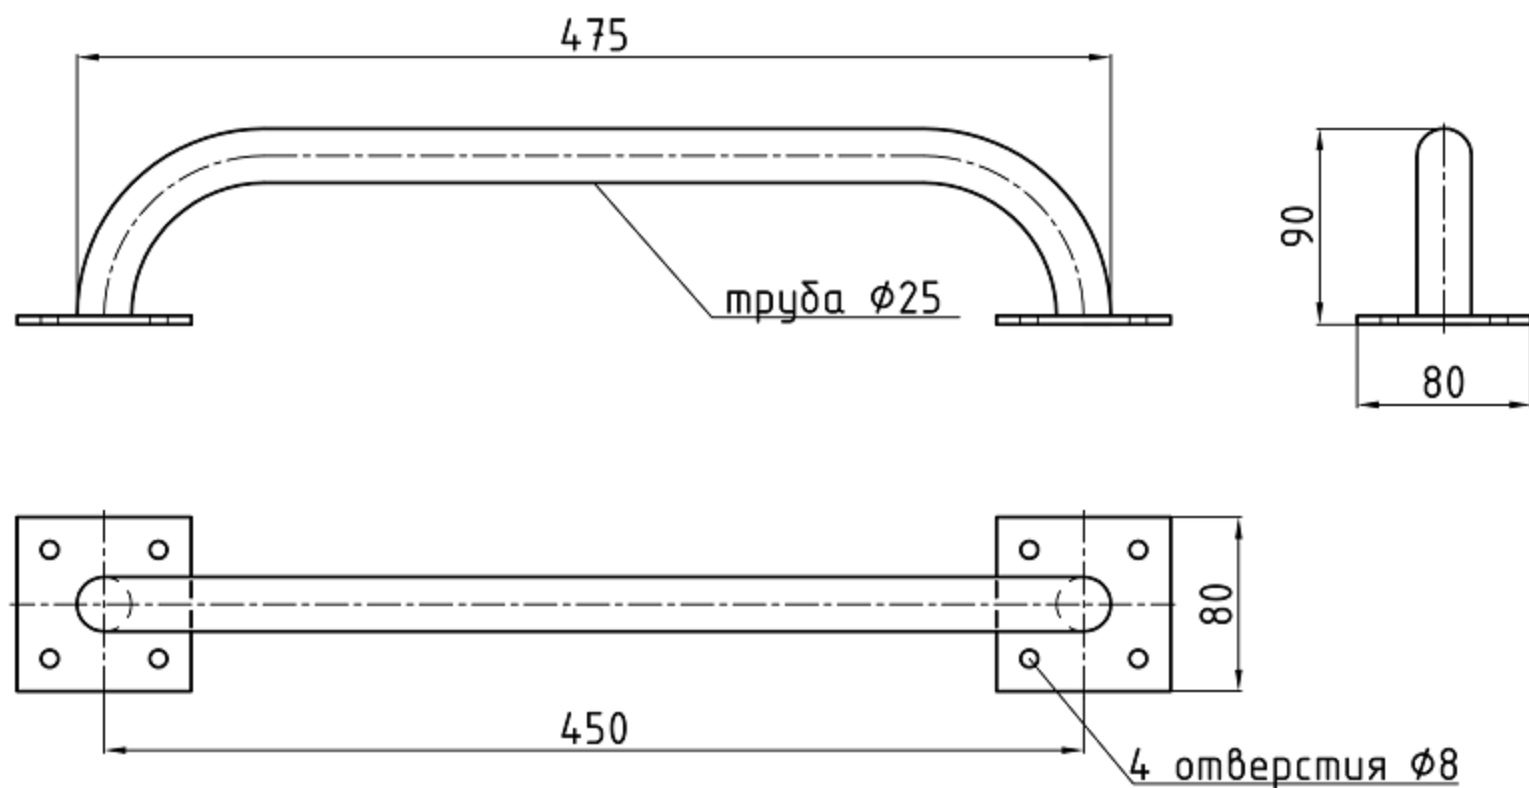

Поручень настенный прямой 450, d25мм, TW

* все размеры указаны в мм;

* допустимы отклонения от указанных размеров в пределах нормы.