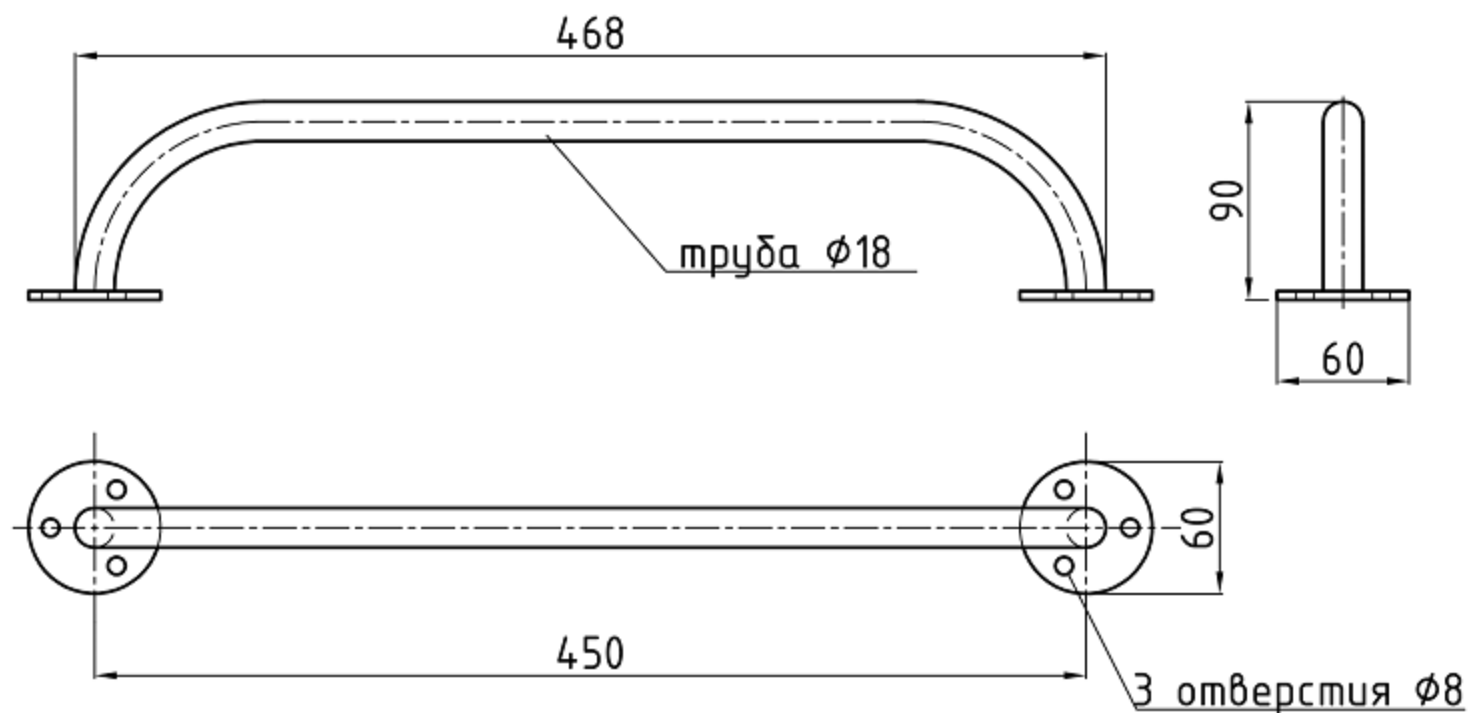

# Поручень настенный прямой 450, d18мм

\* все размеры указаны в мм;

\* допустимы отклонения от указанных размеров в пределах нормы.